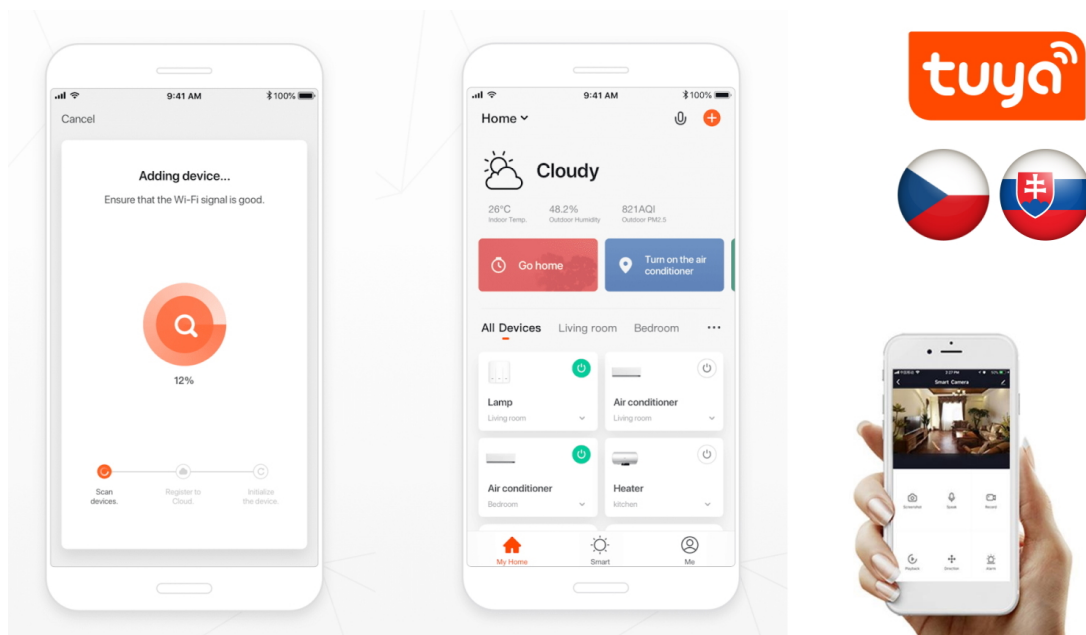

Popis

IMMAX NEO Smart termostatická hlavice 4 ks + MULTI BRIDGE PRO v3

Programovatelná termostatická hlavice na radiátory umožňuje **komfortní řízení topení s úsporou energie** odkudkoliv na světě pomocí mobilní aplikace **IMMAX NEO PRO** na platformě TUYA. K dispozici je samozřejmě také možnost lokálního ovládání tlačítky na těle hlavice. Termostat nabízí týdenní program, s možností volby mezi 5+2, 6+1 a 7 dnů x 6 režimů teploty a času, speciální funkce typu **prázdninový režim či funkce otevřeného okna** a také funkci zámku, která omezuje ovládání přímo z hlavice (vhodné jako dětský zámek nebo do pronajímaných nemovitostí). Naprogramované časové funkce jsou uloženy v hlavici a **fungují i při výpadku internetu**.

Smart Bridge Pro v3 je srdcem chytrého systému Immax NEO, komunikuje přes technologii **Wi-Fi 2,4 GHz** a protokol **ZigBee 3.0**. Zařízení je navrženo, aby zvládlo **propojit všechna chytrá zařízení** do jednoho ovladatelného celku. Můžete tak ovládat všechny dostupné funkce vašeho chytrého osvětlení, bezpečnostních prvků, kamer a dalších. Funkce **zabezpečovací logiky** vytváří z vašeho domova neprostupnou pevnost.

Sada obsahuje 4x termostatickou hlavici a 1x SMART MULTI BRIDGE PRO v3.

Upozornění:

Všechna Zigbee zařízení potřebují pro ovládání NEO BRIDGE PRO Smart Zigbee 3.0 v3. Termostatická hlavice neovládá kotel.