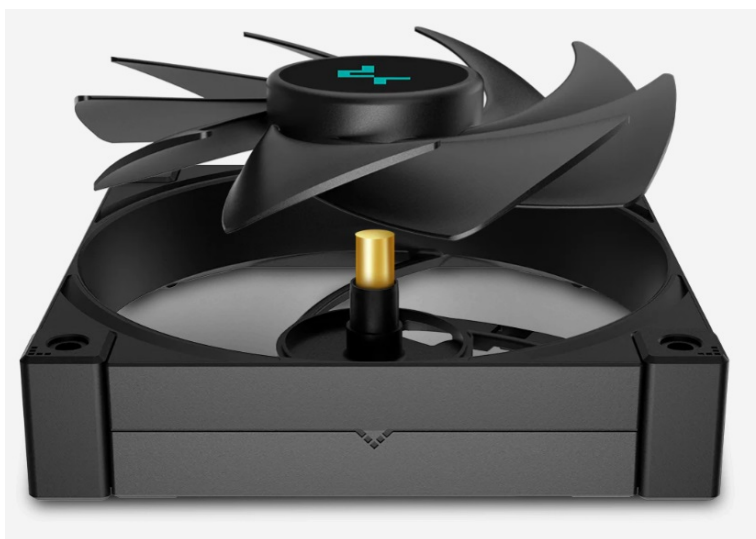

DEEPCOOL LT520

| | |
|--------------|---|
| Cena celkem: | 2 629 Kč (bez DPH: 2 173 Kč) |
| Běžná cena: | 2 892 Kč |
| Ušetříte: | 263 Kč |
| Kód zboží: | CHLDPC10421 |
| Part No.: | R-LT520-BKAMNF-G-1 |
| Záruka: | 36 měs. |
| Stav: | Nové zboží |

Popis

DEEPCOOL LT520 - drží CPU v chladu

Vodní chladič DEEPCOOL LT520 určen pro chlazení širokého spektra **procesorů Intel i AMD**. Disponuje **výkonným čerpadlem 4. generace** s mikrokánalovou strukturou, která zajišťuje **optimální průtok chladicí kapaliny**. Dále se skládá z **3fázového hnacího motoru** nebo **měděné základny**. Díky tomu je vodní chladič pevný a stabilní i při vysoké provozní zátěži.

DEEPCOOL LT520 disponuje **dvojicí ventilátorů DeepCool FK120** s precizně vyváženým poměrem výkonu a provozní účinností. Jsou vloženy do robustního rámu a spolu s **ložisky Fluid Dynamic** zajišťují dlouhou životnost i při vysokých otáčkách a spolehlivost.

DEEPCOOL LT520

Vodní chladič určený pro chlazení široké škály procesorů. Vyznačuje se vysokou kvalitou, výkonem a spolehlivostí. Disponuje **dvěma 120 mm** velkými ventilátory a pumpou s **ARGB** podsvícením. Odolné opletené hadice jsou dlouhé **410 mm** a díky dostatečně širokému průměru zaručují **plynulý průtok** chladicí kapaliny.