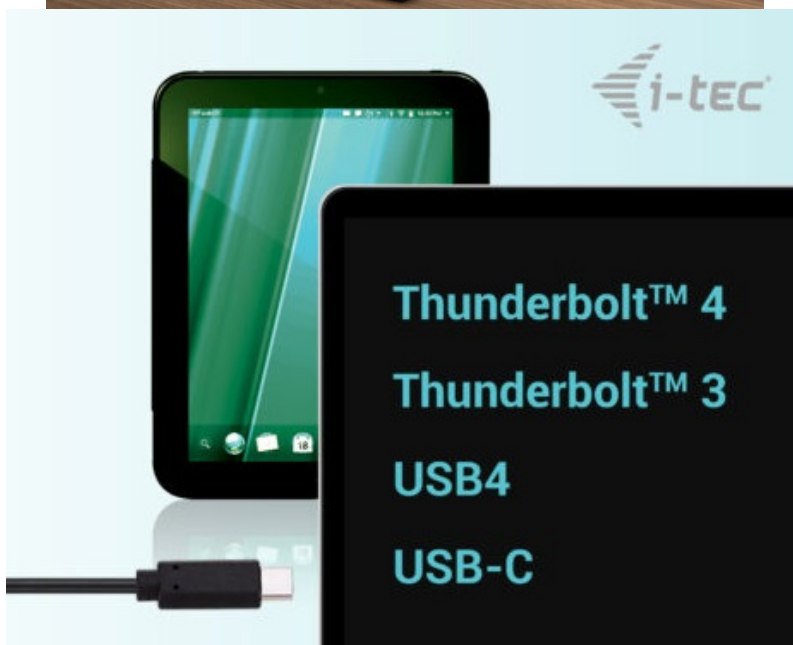

#### I-TEC USB-C Triple 4K Dock Pro - nálož konektorů v malém provedení

**Profesionální dokovací stanice I-TEC USB-C Triple 4K Dock Pro** kompaktních rozměrů, která je kompatibilní se všemi **moderními notebooky i tablety** s rozhraním USB-C a nabízí celou řadu dalších portů pro připojení periferních zařízení, a to včetně **4K monitorů**. Je tak vhodná **pro grafiky, tvůrce obsahu a další profesionály** napříč obory. **GLAN Ethernet** podporuje vysokorychlostní síť a poskytuje tak ultra rychlé připojení k internetu i přenos dat.

### I-TEC USB-C Triple 4K Dock Pro 100 W

Dokovací stanice v kompaktním provedení nabízí velké množství praktických portů. K počítači či notebooku se připojuje pomocí **USB-C portu s podporou Thunderbolt 3/4 a USB4**. Je tak schopná na podporovaných zařízeních přenášet i napájení **až 100 W**. Vysokorychlostní přístup k internetu lze realizovat skrze přítomný **RJ-45** port. K dokovací stanici lze připojit také až tři monitory s rozlišením **4K UHD** při 30 Hz skrze rozhraní **HDMI** a **DisplayPort**. V případě zapojení pouze jednoho monitoru pak nabízí rozlišení až **5K při 60 Hz**. Počítačové hráči jistě ocení podporu vysoké obnovovací frekvence **až 360 Hz** (1x Full HD monitor). Pro připojení periférií jsou přítomny **tři USB 3.0 porty**, dva USB 2.0 porty a dva konektory USB-C. Stanici lze nainstalovat i dozadu za monitor díky **VESA** držáku (není součástí). Potěší také **slot pro bezpečnostní zámek** a vypínač dokovací stanice pro maximální úsporu elektrické energie.