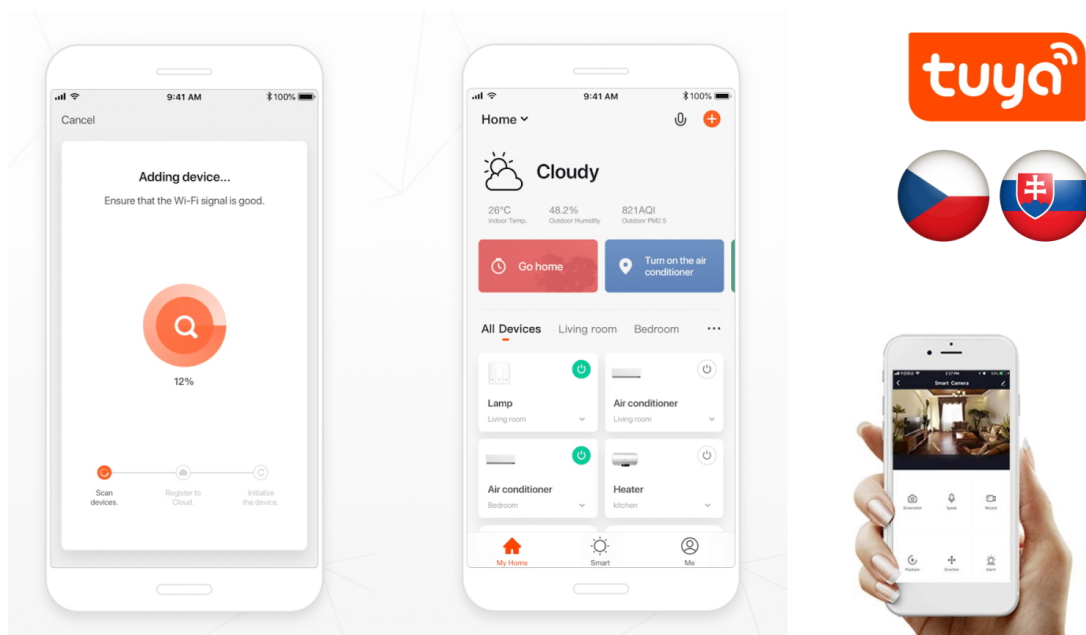

IMMAX NEO FINO 80CM 60W ČERNÉ

Cena celkem:	5 313 Kč
	(bez DPH: 4 391 Kč)
Běžná cena:	5 844 Kč
Ušetříte:	531 Kč
Kód zboží:	OSVIMM1240
Part No.:	07158-B80
Záruka:	36 měs.
Stav:	Nové zboží

Popis

IMMAX NEO FINO 80 cm 60 W

Designové LED závěsné stropní svítidlo ideální např. pro osvětlení jídelního stolu. Svítidlo lze propojit s chytrou bránou **IMMAX NEO** a ovládat tak celou síť domácích světelných zdrojů skrze dálkový ovladač či aplikaci v mobilním telefonu. Dálkový ovladač **Zigbee 3.0** je součástí balení. Systém je **kompatibilní s iOS, Android, Amazon Alexa, Apple Siri, Google Assistant, Tuya, Philips HUE či Somfy.**

ZÁKLADNÍ SPECIFIKACE

Příkon: 60 W

Světelný tok: 4200 lm

Barevná teplota: 2700–6500 K

Index podání barev: <86

Stmívání: ano

Minimální životnost: 50000 hodin

Materiál: kov + plast

Vstupní napětí: AC 220–230 V

Rozměry: 800 × 800 mm

Délka závěsu: max. 1000 mm