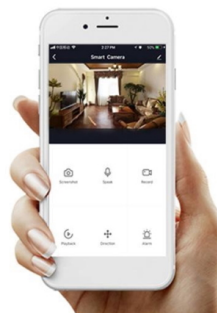

IMMAX NEO FINO 60+80CM 93W ZLATÉ

Cena celkem:

8 708 Kč

(bez DPH: 7 197 Kč)

Běžná cena:

9 579 Kč

Ušetříte:

871 Kč

Kód zboží:

OSVIMM1243

Part No.:

07159-G80-60

Záruka:

36 měs.

Stav:

Nové zboží

Popis

IMMAX NEO FINO 60 + 80 cm 93 W

Designové LED závěsné stropní svítidlo ideální např. pro osvětlení jídelního stolu. Svítidlo lze propojit s chytrou bránou **IMMAX NEO** a ovládat tak celou síť domácích světelných zdrojů skrze dálkový ovladač či aplikaci v mobilním telefonu. Dálkový ovladač **Zigbee 3.0** je součástí balení. Systém je **kompatibilní s iOS, Android, Amazon Alexa, Apple Siri, Google Assistant, Tuya, Philips HUE či Somfy.**

ZÁKLADNÍ SPECIFIKACE

Příkon: 93 W

Světelný tok: 6975 lm

Barevná teplota: 2700–6500 K

Index podání barev: <86

Stmívání: ano

Minimální životnost: 50000 hodin

Materiál: kov + plast

Vstupní napětí: AC 220–230 V

Rozměry:

1. kruh: 800 × 800 mm