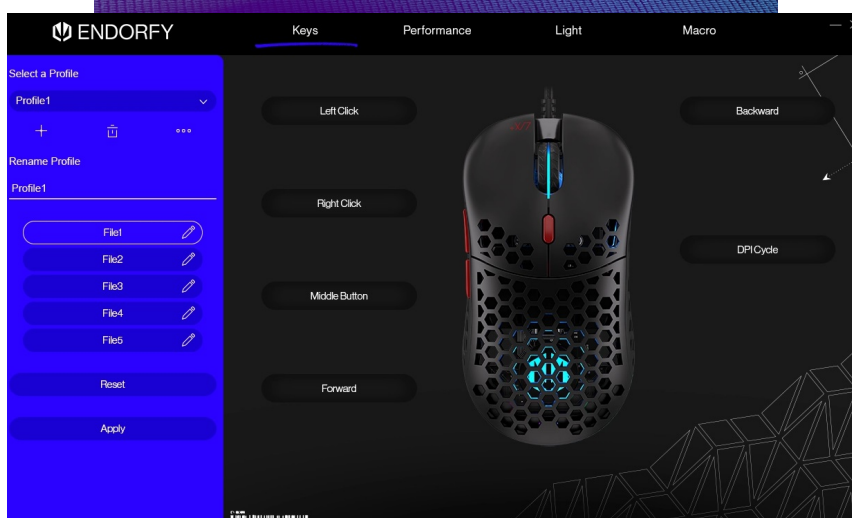

Herní drátová myš Endorfy LIX Plus je tady, aby přinesla rychlost a přesnost do vašeho hraní. Navíc se **mimořádně lehká** a svým designem dokonale padne do ruky, takže se můžete pustit do každé výzvy. **Mikrospínače Kailh GM 8.0** vydrží i dlouhotrvající zátěž, jsou mimořádně citlivé a reagují svižně při každé stisknutí. Váš soupeř tak nemá ani zlomek času na to, aby vymyslel plán B.

Životnost 80 milionů kliknutí z ní dělá opravdového herního maratonce. **Voštinová struktura** podporuje nízkou hmotnost a také zabraňuje pocení vaší ruky v parných dnech. Barevné podsvícení dodá ještě pár bodů k celkovému stylu. Pro perfektní vyladění parametrů vám poslouží přídatný **software**. S ním máte pod kontrolou citlivost, **podsvícení, makra** a další funkce.

Endorfy LIX Plus

Ultralehká herní myš disponující **6 programovatelnými tlačítky** a vysoce přesným **optickým senzorem Pixart**

PMW3370 s rozlišením **až 19000 dpi**. Herní design doplňuje **adresovatelné RGB podsvícení**. Kvalitní spínače **Khail GM 8.0** vydrží více než **80 milionů kliků**. Připojení je realizováno skrze opletený **USB kabel** o délce 1,8 m.

Barva: černá