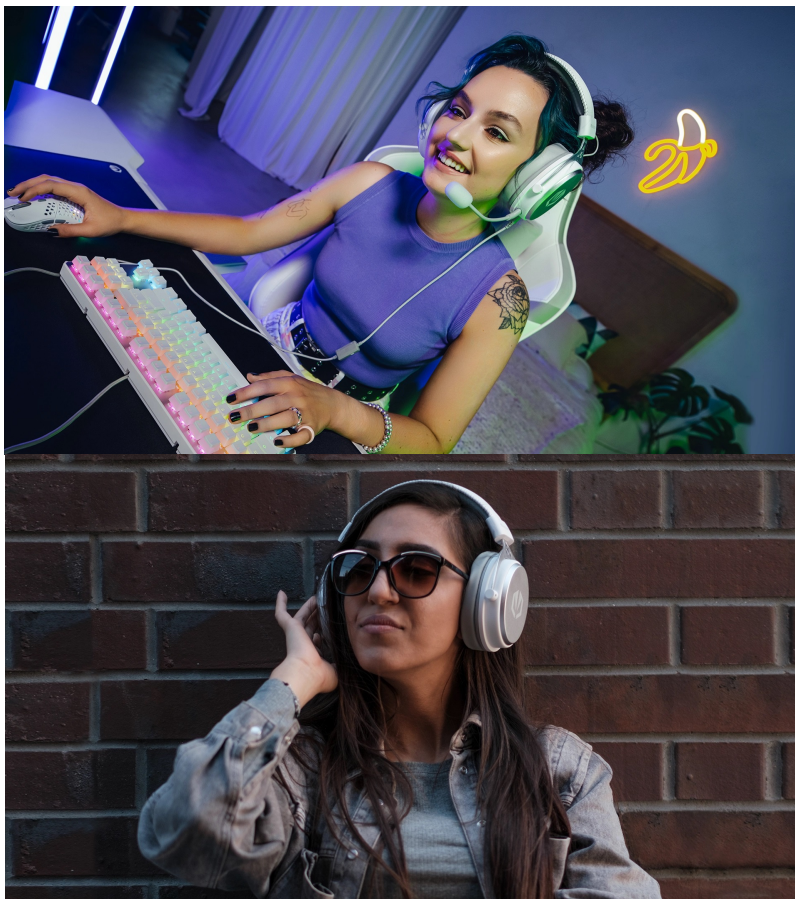

Náhlavní souprava Endorfy VIRO Plus OWH v minimalistickém designu, která hráčům zprostředkuje strhující prostorový zvuk. Díky **odnímatelnému mikrofonu** můžete komunikovat se spoluhráči, kolegy na schůzkách a v rámci jakýchkoliv videohovorů. Současně také můžete vyrazit ven a využít headset jako klasická sluchátka pro poslech hudby. Pro připojení slouží standardní **3.5mm jack konektor**, díky čemuž je **headset Endorfy VIRO Plus OWH** kompatibilní s celou řadou zařízení a vhodný nejen pro hráče, ale také fanoušky hudby, podcastů a dalšího mluveného slova.

Ergonomický design v podobě **měkkých náušníků z paměťové pěny** zajistí komfortní nošení po dlouhou dobu a vaše uši se budou cítit jako v obležení obláčků. Součástí balení jsou rovněž **textilní náušníky**, které jsou prodyšné a vhodné pro letní

Endorfy VIRO Plus USB Onyx White

Herní náhlavní headset poskytující díky **53 mm** velkým měničům skvělý zvukový přednes. Stejně tak **odpojitelný mikrofon** poskytuje křišťálově čistý přenos, který je základem kvalitní hlasové komunikace. Pohodlné náušníky z paměťové pěny a **polstrovaný hlavový most** zajistí dlouhé hodiny hraní či poslechu v nejvyšším komfortu. **Hliníkový rám** zaručí odolnost potřebnou při každodenním používání i přenášení. **Ovládání hlasitosti** je umístěno přímo **na odnímatelném kabelu** zakončeném konektorem **3,5 mm jack**. Balení navíc obsahuje **externí 7.1 zvukovou kartu**, která se připojuje do **USB** portu. Ve spojení se speciálním softwarem lze následně vytvářet profily pro jednotlivé činnosti či hudební žánry a vylepšovat kvalitu zvuku pomocí dalších funkcí. Na kartě se nachází combo jack pro připojení headsetu.