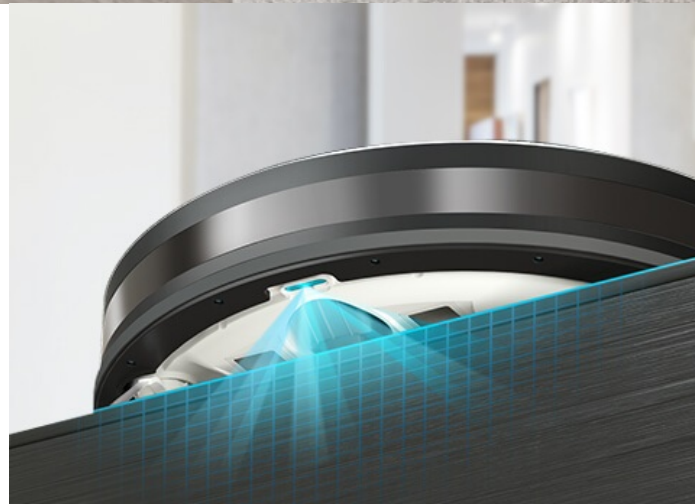

TP-Link Tapo RV10 Plus - pro vysávání a vytírání v jednom

Robotický vysavač TP-Link Tapo RV10 Plus pro vysávání a vytírání, se kterým uklidíte rychle a bez námahy. **Sáček na prach o objemu 4 litry** se po dokončení úklidu automaticky vyprázdní a vy máte klid až 70 dní, kdy si nemusíte špinit ruce. **Disponuje 4 režimy sání**, takže se přizpůsobí různým druhům úklidu. Pracuje tiše, rychle nebo se do úklidu pustí s maximální možnou silou. Díky funkci plánování dráhy máte jistotu, že nevynechá žádné důležité místo.

Pro optimální orientaci v prostoru disponuje řadou senzorů. Díky **nízké konstrukci** se dostane i do hůře dostupných míst a spolehlivě vysaje i pod křeslem nebo domácí knihovnou. Jednoduché nastavení a ovládání zvládnete pomocí **aplikace Tapo**. Součástí vysavače je rovněž praktický mop, který je ideální na čištění a vytírání podlah. Při přechodu na koberec navíc sám automaticky zvýší výkon, aby bylo zajištěno patřičné hloubkové čištění. **HEPA filtr zachytí 99.9 % alergenů** pro dokonale čistou domácnost.

Součástí balení je **chytrá nabíjecí stanice s automatickým vyprazdňováním**. Konstrukce se vyznačuje zadním sacím potrubím, které je o téměř 45 % kratší v porovnání s jinými modely a díky vysokému sacímu výkonu se nabíjecí stanice vyprázdní během okamžiku a beze zbytků nečistot v zásobníku nebo na podlaze. Samozřejmostí je **tichý provoz a v režimu „Nerušit“** si dopřejete klidný spánek.

Plovoucí vstup sání

přiléhá těsně k podlaze, aby se vysál prach i z mezer.

Odnímatelný hlavní kartáč

usnadňuje čištění zachycených vlasů či chlupů a zjednodušuje údržbu.