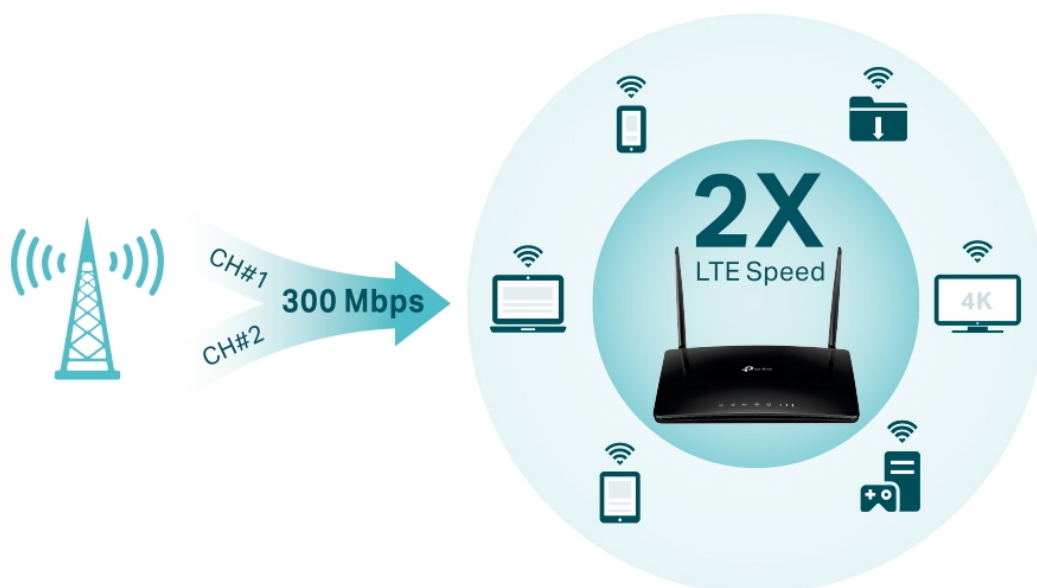

### TP-Link Archer MR500

Router poskytuje **čtyři gigabitové porty** a tím i spolehlivé kabelové připojení pro zařízení náročná na šířku pásma, jako jsou například herní konzole. Dvě oddělené bezdrátové sítě využívající pásma **2,4 GHz** a **5 GHz** poskytují optimalizovaný výkon **až 1167 Mb/s** a minimalizují vzájemné rušení signálu. Dvě externí LTE antény a nejnovější bezdrátové technologie vám umožní užívat si stabilní a efektivní připojení.

- **Pokročilý 4G+ router** - podporuje 4G+ Cat6 pro zvýšení datové rychlosti až na 300 Mbps.
- **Zapojte SIM kartu a hrajte** - není potřeba žádná konfigurace, kompatibilita SIM karet ve více než 100 zemích je zajištěna léty praktických testů.
- **Podpora MU-MIMO** - simultánní datové toky zvyšují propustnost Wi-Fi a efektivitu sítě.
- **Podporuje TP-Link OneMesh** - spolupracuje s produkty TP-Link OneMesh a vytváří flexibilní a nákladově efektivní síť Mesh.
- **Lepší signál pro připojení všude** - vychutnejte si stabilní a efektivní připojení ke každému zařízení díky dvěma externím odnímatelným LTE anténám.
- **Plně gigabitové porty** - poskytují spolehlivé kabelové připojení pro zařízení náročná na šířku pásma, jako jsou herní konzole a IPTV.
- **Režim Wi-Fi Router** - zapojte ethernetový kabel do portu LAN/WAN pro flexibilní přístup jako záložní možnost,