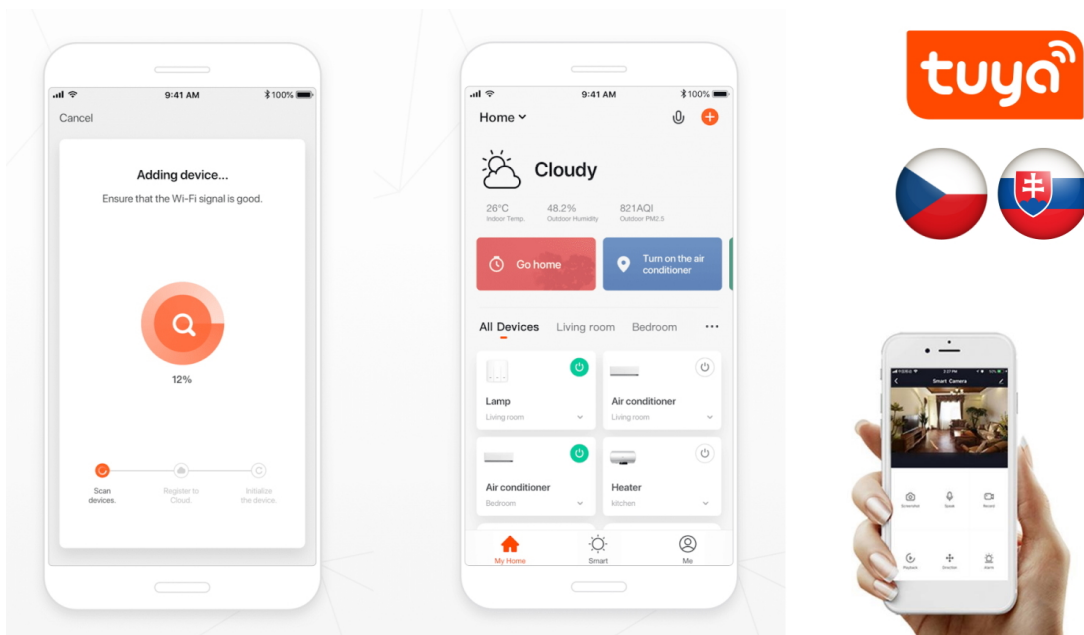

## IMMAX NEO LITE SMART VNITŘNÍ ZÁSUVKA V2 TYP E

Cena celkem:	<b>299 Kč</b> <b>(bez DPH: 247 Kč)</b>
Běžná cena:	<b>329 Kč</b>
Ušetříte:	<b>30 Kč</b>
Kód zboží:	DAZIMM1032
Part No.:	07762L
Záruka:	24 měs.
Stav:	Nové zboží

#### IMMAX NEO LITE Smart vnitřní zásuvka v2 typ E

Chytrá Wi-Fi zásuvka je navržena k **ovládání elektrických spotřebičů** odkudkoliv přes internet. Můžete tak automatizovat zapínání spotřebičů či sledovat **spotřebu energie**. Zásuvku lze ovládat skrze bezplatnou aplikaci **IMMAX NEO PRO**, která je kompatibilní se systémy **TUYA**, SmartThings, Lidl a podporuje hlasové ovládání pomocí Google Assistant, Amazon Alexa a Apple Siri.

**Rozměry:** 75 × 55 × 55 mm

**Barva:** bílá

**TuyaSmart:**

[Aplikace pro Android](#)

[Aplikace pro iOS](#)

---