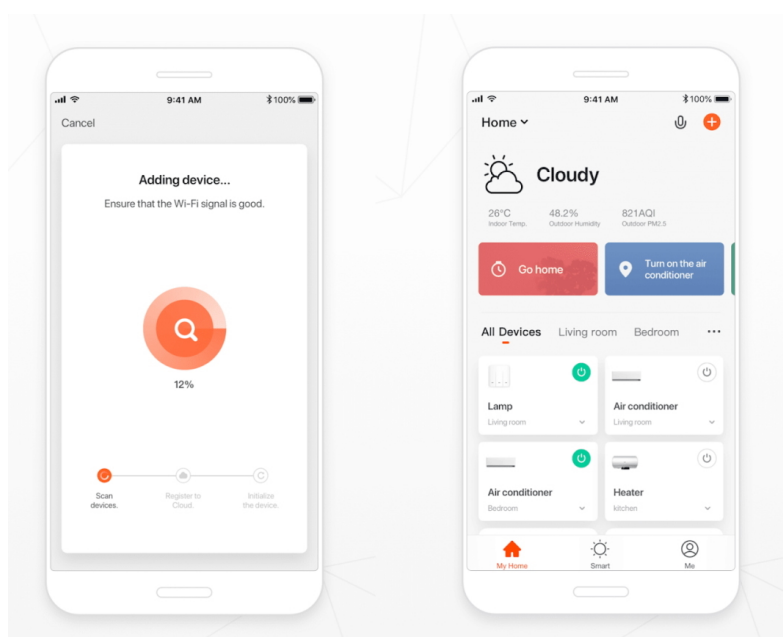

### Popis

#### IMMAX NEO LITE BUBBLES nástěnné

Chytré nástěnné solární svítidlo poskytne orientační osvětlení např. kolem chodníčků na zahradě a zpříjemní tak večerní přístup k domu. Napájení je řešeno **ze solárního panelu**, který nabíjí integrovanou baterii o kapacitě **4000 mAh**. Svítidlo je odolné vůči vodě i ostatním přírodním podmínkám dle certifikace **IP54**.

Po připojení k **aplikaci IMMAX NEO PRO** lze svítidlo ovládat na dálku.

**Upozornění:** Pro vzdálenou správu a využití všech Smart funkcí je zapotřebí umístit v dosahu svítidla bránu např: Immax NEO MULTI BRIDGE PRO Smart Zigbee 3.0, BT v3 (není součástí balení).