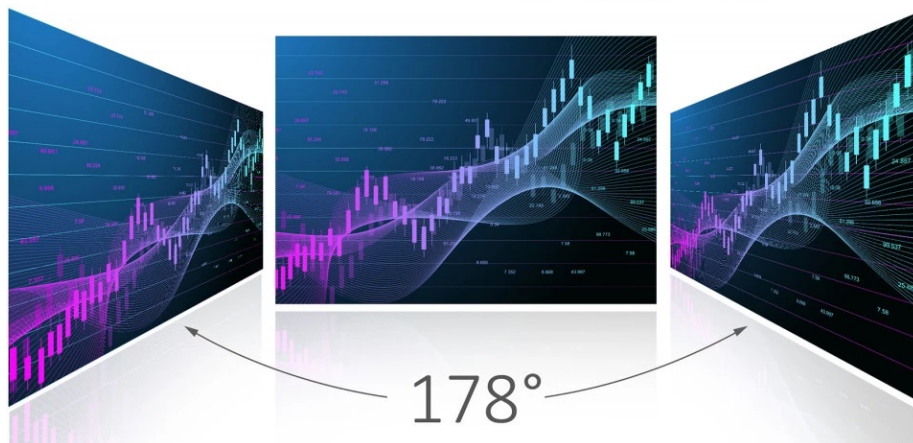

Monitor ViewSonic VG2756-4K s dokovací stanicí doplní váš PC systém v kanceláři nebo domácnosti o prostorný 27" displej s vysokým 4K rozlišením. Díky tomu produkuje ostrý obraz plný barev a tabulky, dokumenty, aplikace i multimediální obsah vám zprostředkuje úhledně a na dostatečně velké ploše. **Integrovaná dokovací stanice** přináší pokročilé možnosti připojení, mezi nimiž nechybí podpora **RJ45 a USB-C**. Díky tomu získáte jednoduchý přístup k internetu nebo můžete nabíjet notebook, přenášet data, obraz i zvuk pomocí jediného kabelu.

Samozřejmostí je připojení k různým periferiím, jako jsou tiskárny, skenery nebo externí pevné disky. **Displej s ultra jemným 4K UHD rozlišením** poskytuje 4× více pixelů než Full HD. Díky tomu produkuje ostrý obraz vykreslený do nejmenších detailů a je ideální pro profesionální práci s vizuálním obsahem, grafikou, editační činnost, práci s náročným grafickým softwarem apod. **Dvojice portů HDMI** přináší flexibilitu připojení a umožňuje připojit herní konzole, Blu-ray přehrávače, fotoaparáty, notebooky a další zařízení.

ViewSonic VG2756-4K

LED monitor s úhlopříčkou **27"** a 4K Ultra HD rozlišením **3840 x 2160** obrazových bodů. Disponuje kontrastním poměrem **1000:1**, jasem **350 cd/m²**, dobou odezvy **5 ms** a pokrytím 100% sRGB barevné palety. Díky technologii IPS nabízí široké pozorovací úhly **178° horizontálně i vertikálně**. K dispozici jsou **dva porty USB 3.1**, ethernetový **RJ-45** port a univerzální port **USB-C**, který kromě vysokorychlostního přenosu videa a dat umožňuje napájení připojených zařízení až do 90 W. V neposlední řadě jistě potěší **vestavěné reproduktory**, výškově nastavitelný stojan a funkce **Pivot**, která umožňuje otočení obrazovky o 90°.

Součástí balení je HDMI, USB a USB-C kabel.

ZÁKLADNÍ SPECIFIKACE

Typ panelu: IPS

Úhlopříčka: 27"

Poměr stran: 16:9

Rozlišení: 3840 x 2160

Kontrastní poměr: 1000:1

Doba odezvy: 5 ms