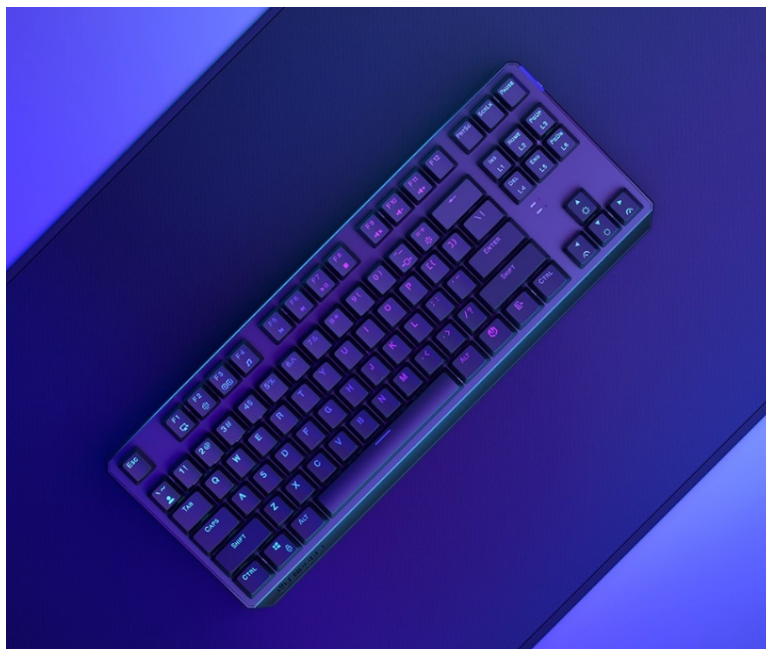

ENDORFY THOCK TKL WIRELESS RED

Cena celkem:	1 921 Kč
	(bez DPH: 1 588 Kč)
Běžná cena:	2 113 Kč
Ušetříte:	192 Kč
Kód zboží:	KLAEND1250
Part No.:	EY5A080
Záruka:	24 měs.
Stav:	Nové zboží

Popis

Endorfy Thock TKL Wireless Red - herní klávesnice, která vám dá volnost

Herní bezdrátová klávesnice Endorfy Thock TKL Wireless Red, se kterou absolvujete virtuální bitvy bez omezujícího kabelu. Navíc díky **kompaktním rozměrům** šetří místo na stole, takže máte prostor pro další gamingové příslušenství nebo občerstvení. Uplatní se nejen ve hrách, ale také pracovní a kreativní činnosti. Veškeré výzvy zvládne bezdrátově od pracovního stolu i třeba z pohodlí gauče. **Klávesnice Endorfy Thock TKL Wireless Red** svou dominanci potrhuje přítomnostní **mechanických spínačů Kailh Red**, které se vyznačují enormní **životností až 70 milionů kliknutí** a **ultrarychlými reakcemi**.

Jsou ideální do situací, kde musíte bleskově reagovat, útočit, zasadit finální úder nebo dělat nejrůznější comba. Gamingová klávesnice Endorfy Thock TKL Wireless Red nabízí **3 způsoby připojení**. Kromě tradičního **kabelu** disponuje také technologií **Bluetooth** nebo **2,4GHz rozhraním** pro bezdrátovou konektivitu. Díky **robustní konstrukci** se nemusíte bát nechtěného poškrábání nebo poškození při přenášení a můžete hrát naplno a s maximální agresivitou. Stabilní pozici zajistí praktické **vyklápěcí nožky**. Samozřejmostí je podpora stylového **barevného ARGB podsvícení**.