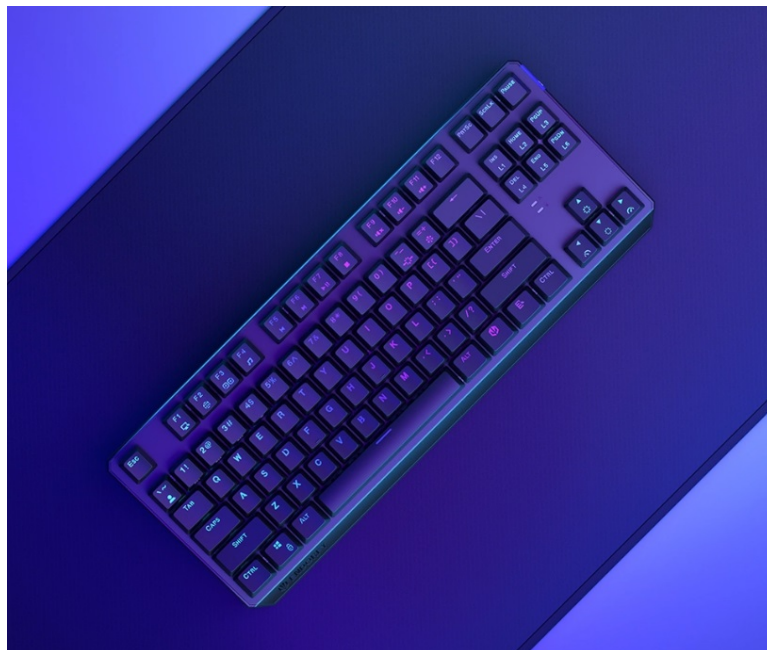

Endorfy Thock TKL Wireless Black - herní klávesnice, která vám dá volnost

Herní bezdrátová klávesnice Endorfy Thock TKL Wireless Black, se kterou absolvujete virtuální bitvy i pracovní činnosti bez omezujícího kabelu. Navíc díky **kompaktním rozměrům** šetří místo na stole, takže máte prostor pro další gamingové příslušenství nebo občerstvení. Uplatní se nejen ve hrách, ale také pracovní a kreativní činnosti. Veškeré výzvy zvládne bezdrátově od pracovního stolu i třeba z pohodlí gauče. **Klávesnice Endorfy Thock TKL Wireless Black** svou dominanci potrhne přítomností **mechanických spínačů Kailh Black**, které se vyznačují enormní **životností až 70 milionů kliknutí** a skvělou odezvou při každém stisknutí.

Spínače Kailh Black podporují komfortní činnost při lehce zvýšené síle aktivace. Díky tomu vám umožní nejenom hraní her, ale také tvořit. Uplatní se při psaní dokumentů, e-mailů, příspěvků na blog apod. A jakmile vyřídíte administrativní povinnosti, je čas naskočit do hry. Gamingová klávesnice Endorfy Thock TKL Wireless Black nabízí **3 způsoby připojení**. Kromě tradičního **kabelu** disponuje také technologií **Bluetooth** nebo **2,4GHz rozhraním** pro bezdrátovou konektivitu. Díky **robustní konstrukci** se nemusíte bát nechtěného poškrábání nebo poškození při přenášení a můžete hrát naplno a s maximální agresivitou. Stabilní pozici zajistí praktické **vyklápěcí nožky**. Samozřejmostí je podpora stylového **barevného ARGB podsvícení**.