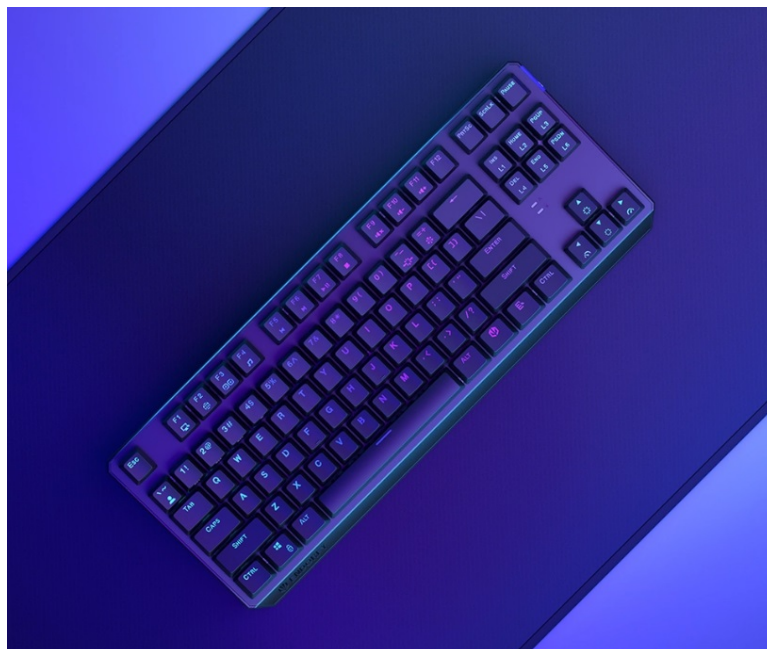

Endorfy Thock TKL Wireless Red - herní klávesnice, která vám dá volnost

Herní bezdrátová klávesnice Endorfy Thock TKL Wireless Red, se kterou absolvujete virtuální bitvy bez omezujícího kabelu. Navíc díky **kompaktním rozměrům** šetří místo na stole, takže máte prostor pro další gamingové příslušenství nebo občerstvení. Uplatní se nejen ve hrách, ale také pracovní a kreativní činnosti. Veškeré výzvy zvládne bezdrátově od pracovního stolu i třeba z pohodlí gauče. **Klávesnice Endorfy Thock TKL Wireless Red** svou dominanci potruhuje přítomností **mechanických spínačů Kailh Red**, které se vyznačují enormní **životností až 70 milionů kliknutí** a **ultrarychlými reakcemi**.

Jsou ideální do situací, kde musíte bleskově reagovat, útočit, zasadit finální úder nebo dělat nejrůznější comba. Gamingová klávesnice Endorfy Thock TKL Wireless Red nabízí **3 způsoby připojení**. Kromě tradičního **kabelu** disponuje také technologií **Bluetooth** nebo **2,4GHz rozhraním** pro bezdrátovou konektivitu. Díky **robustní konstrukci** se nemusíte bát nechtěného poškrábání nebo poškození při přenášení a můžete hrát naplno a s maximální agresivitou. Stabilní pozici zajistí praktické **vyklápěcí nožky**. Samozřejmostí je podpora stylového **barevného ARGB podsvícení**.

Endorfy Thock TKL Wireless Red

Bezdrátová **mechanická** herní klávesnice je vybavena spínači **Kailh Red** s perfektní odezvou a životností **až 70 milionů** stisků. Klávesy jsou **ARGB podsvícené** a nabízí možnost vlastního nastavení. Klávesy jsou navíc také **plně programovatelné**, díky tomu lze klávesnici individualizovat přesně podle potřeb hráče a hrané hry. Samozřejmě nechybí ani funkce **Anti-Ghosting** a N-Key rollover. Připojení k počítači lze realizovat jak bezdrátově skrze **Bluetooth** či miniaturní USB přijímač a technologii **2,4 GHz**, tak i drátově pomocí **USB** kabelu, který slouží zároveň pro nabíjení.