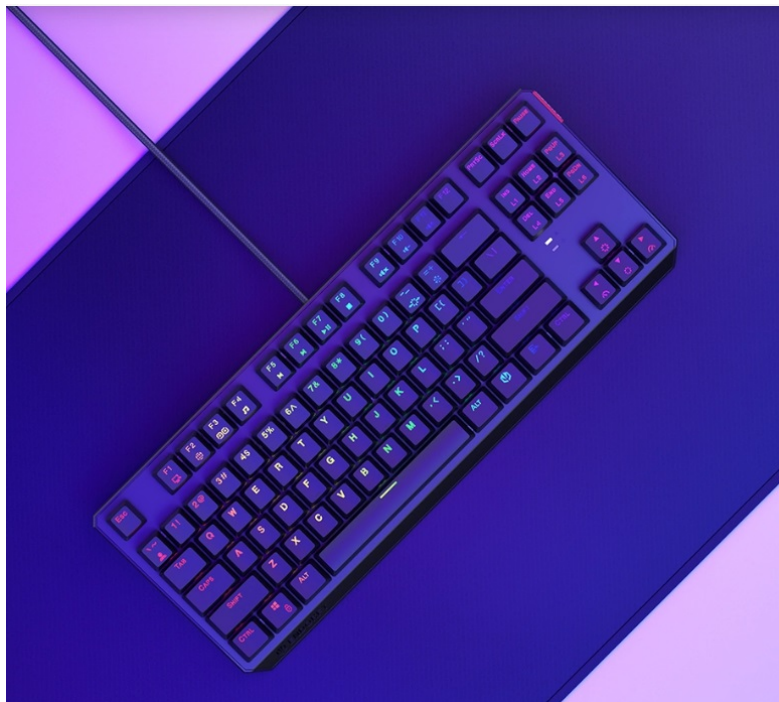

ENDORFY THOCK TKL BROWN

Cena celkem:	1 122 Kč (bez DPH: 927 Kč)
Běžná cena:	1 234 Kč
Ušetříte:	112 Kč
Kód zboží:	KLAEND11301
Part No.:	EY5C003
Záruka:	24 měs.
Stav:	Nové zboží

Popis

LAN párty, turnaj nebo večerní sólo hraní - klávesnice Endorfy Thock TKL

Malá mechanická klávesnice Endorfy Thock TKL Brown je vhodná pro jakoukoli herní úroveň – od příležitostného hráče až po profíka. Díky **kompaktním rozměrům** se snadno vměstná na váš stůl, případně ji před cestou na další turnaj sbalíte do batohu. Je vybavena **spínači Kailh Brown**, které se vyznačují univerzálností a jsou vhodné pro plnění jakýchkoliv úkolů – v kanceláři při psaní, tvorbě tabulek, dokumentů i akci při souboji s bossy (s těmi herními, ne nadřízenými).

Perfektní orientaci za slabého osvětlení nebo ve večerních hodinách zajistí **barevné RGB podsvícení**. **Nastavitelné nožičky** ukotví klávesnici **Endorfy Thock TKL Brown** v ideální pozici, která odpovídá vašim požadavkům. Nechybí ani **podpora softwaru** pro vyladění a nastavení funkcí.

Endorfy Thock TKL Brown

Kompaktní **mechanická** klávesnice pro každého vášnivého hráče. Díky spínačům **Kailh Brown** nabízí výbornou odezvu a výdrž **přes 50 milionů** stisků. Konstrukce klávesnice **z hliníku** vykazuje jen tu nejvyšší možnou odolnost a stabilitu. Klávesy jsou **RGB podsvícené** a nabízí možnost vlastního nastavení. Klávesy jsou navíc také **plně programovatelné**, díky tomu lze klávesnici individualizovat přesně podle potřeb hráče a hrané hry. Samozřejmě nechybí ani funkce **Anti-Ghosting** a N-Key rollover. Připojení je realizováno skrze **odnímatelný USB kabel**.