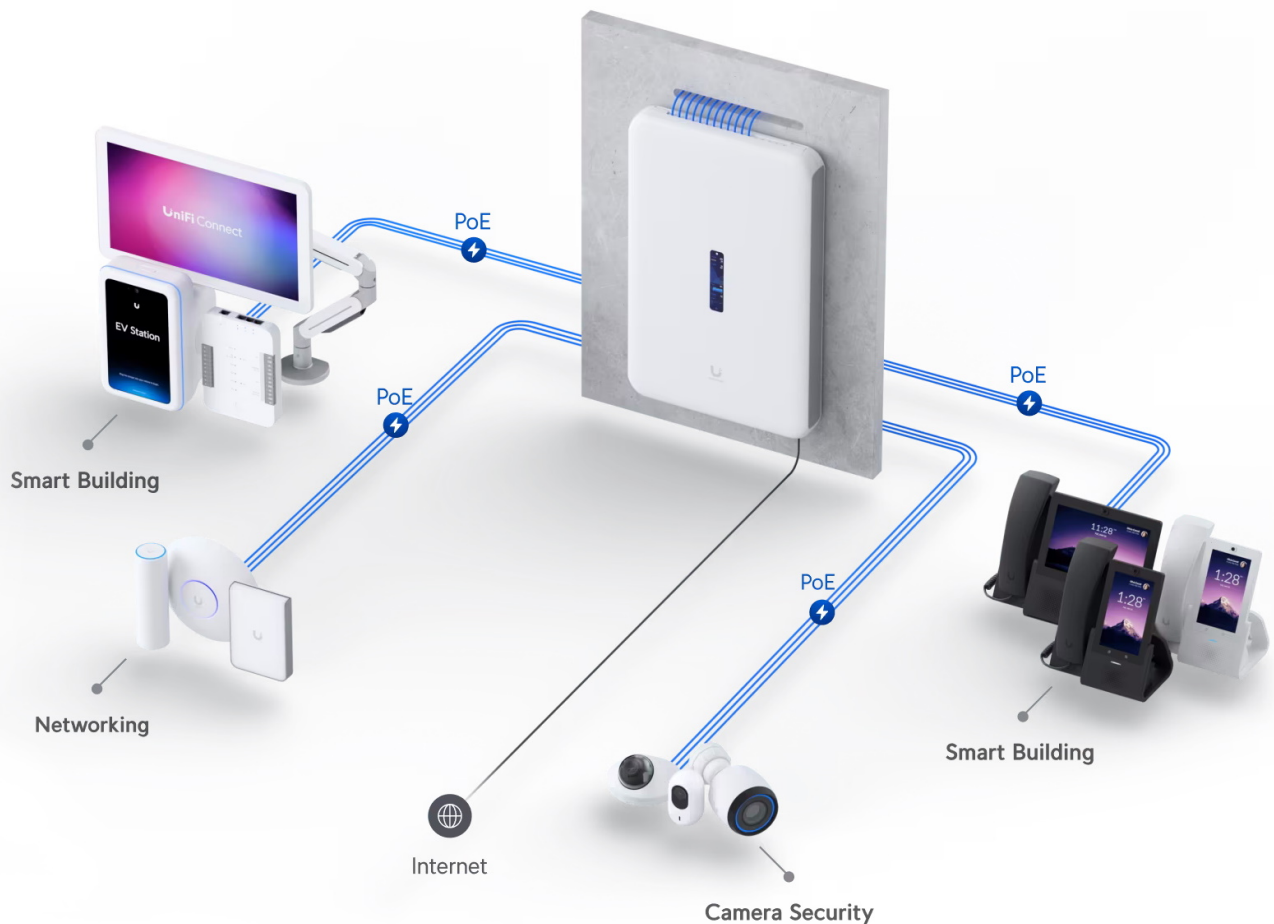

### Ubiquiti UniFi Dream Wall

All-in-one **UniFi OS konzole** spojuje bezpečnostní bránu, vysokorychlostní přístupový bod, síťový videorekordér (**NVR**) a gigabitový **PoE** přepínač do jednoho kompaktního zařízení, které lze snadno instalovat **na stěnu**. Pomáhá domácím i firemním majitelům hladce rozšiřovat a spravovat síť díky vysokorychlostnímu připojení se dvěma sítěmi WAN (porty **10G SFP+ a 2,5GbE RJ-45**). Integrovaný přístupový bod využívá standard **802.11ax (Wi-Fi 6)** a nabízí přenosovou rychlost (agregovaná propustnost) až **2,7 Gbps**. Díky integrovaným anténám se získkem **6 dBi (5 GHz)** a **5,9 dBi (2,4 GHz)** poskytuje spolehlivou oboustrannou komunikaci mezi AP a více než 300 klienty.

Zařízení je vybaveno operačním systémem **UniFi OS** a poskytuje plnou kontrolu nad všemi zařízeními UniFi, včetně přístupových bodů, kamer, telefonů a čteček. Je to také konzole pro budoucnost, protože na ní bude možné spouštět všechny připravované aplikace UniFi OS.