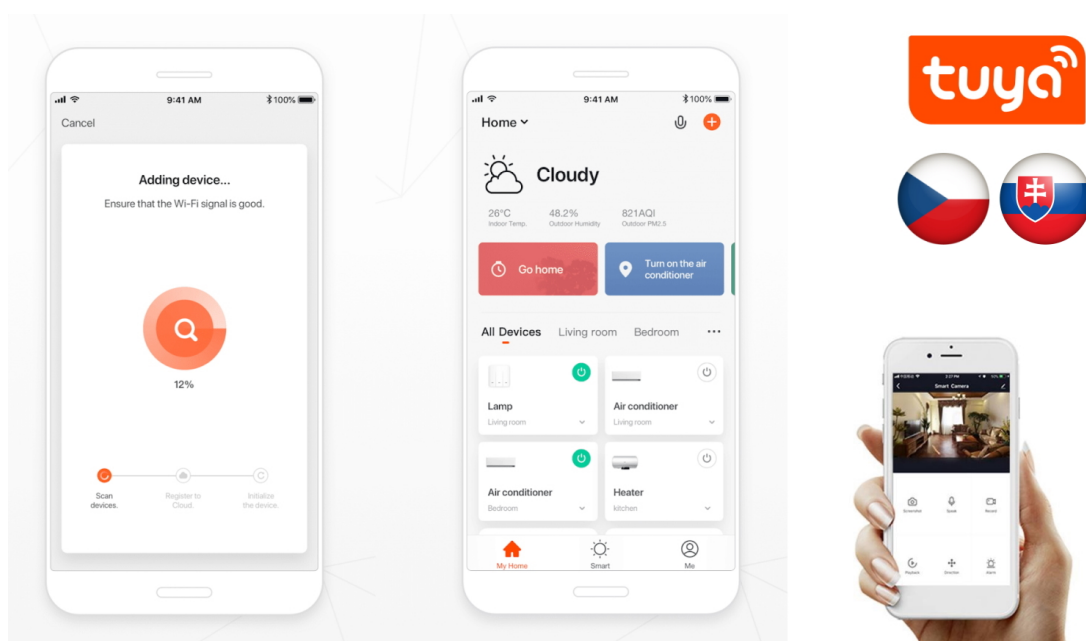

IMMAX NEO SMART 07768L

Cena celkem:	535 Kč (bez DPH: 442 Kč)
Běžná cena:	588 Kč
Ušetříte:	53 Kč
Kód zboží:	ELIIMM1019
Part No.:	07768L
Záruka:	24 měs.
Stav:	Nové zboží

Popis

IMMAX NEO SMART 07768L

Speciální bateriový programovatelný ovladač **pro ovládání světelných zdrojů** a dalších produktů systému IMMAX NEO komunikující na protokolu **ZigBee 3.0**. Ovladačem je možné stmívat, vypínat či měnit teplotu barvy světelných zdrojů. V aplikaci IMMAX NEO PRO, kompatibilní s iOS, Android, Amazon Alexa, Apple Siri, Google Assistant, TUYA a LIDL, **lze nastavit 3 různé scény** či automatizace pro stisk, dvojitisk nebo dlouhý stisk tlačítka mikrospínače. Díky tomu můžete mít osvětlení a další produkty v domácnosti kdykoliv pod kontrolou a stát se tak "pánem chytré domácnosti".

Upozornění: Nejedná se o klasický vypínač, nepřipojují se k němu žádné vodiče. Ovladač vyžaduje propojení s chytrou bránou IMMAX NEO BRIDGE PRO Smart Zigbee 3.0 v2 (prodává se samostatně) či jiným TUYA hubem na standardu ZigBee 3.0.

Rozměry: 40 x 40 x 29 mm

Barva: šedá-černá

TuyaSmart:

[Aplikace pro Android](#)

[Aplikace pro iOS](#)
