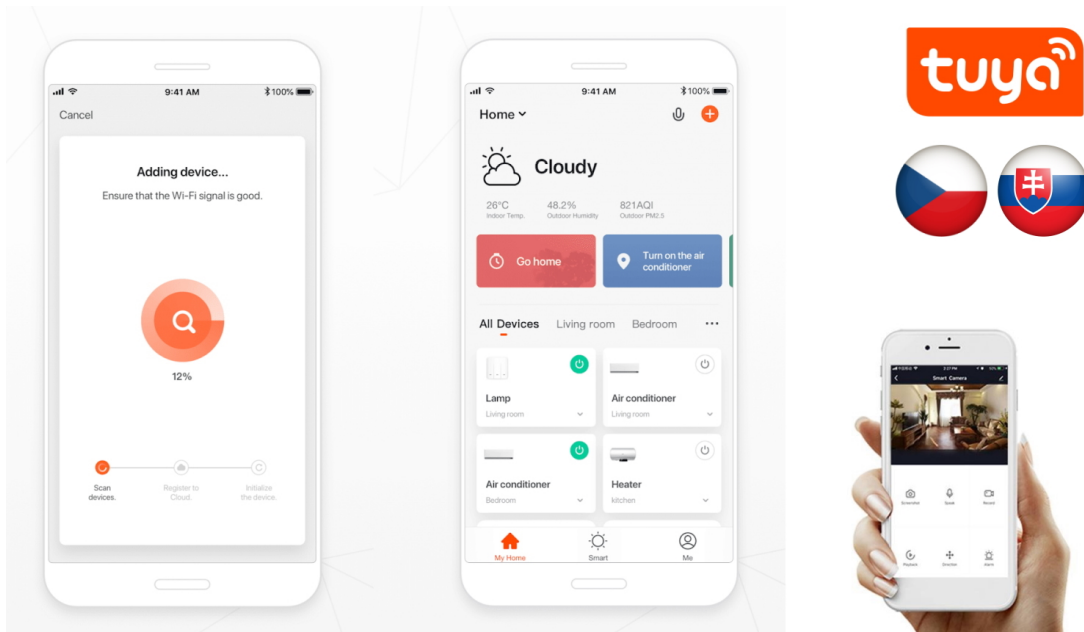

IMMAX NEO LITE SMART 07772L

Cena celkem:	426 Kč
	(bez DPH: 352 Kč)
Běžná cena:	469 Kč
Ušetříte:	43 Kč
Kód zboží:	DAZIMM1037
Part No.:	07772L
Záruka:	24 měs.
Stav:	Nové zboží

Popis

IMMAX NEO LITE SMART 07772L

Chytrá Wi-Fi zásuvka je navržena k **ovládání elektrických spotřebičů** odkudkoliv přes internet. Můžete tak automatizovat zapínání spotřebičů či sledovat **spotřebu energie**. K dispozici jsou navíc také **dva USB** porty a jeden port **USB-C**. Zásuvku lze ovládat skrze bezplatnou aplikaci **IMMAX NEO PRO**, která je kompatibilní se systémy **TUYA** a Lidl a podporuje hlasové ovládání pomocí Google Assistant, Amazon Alexa a Apple Siri.