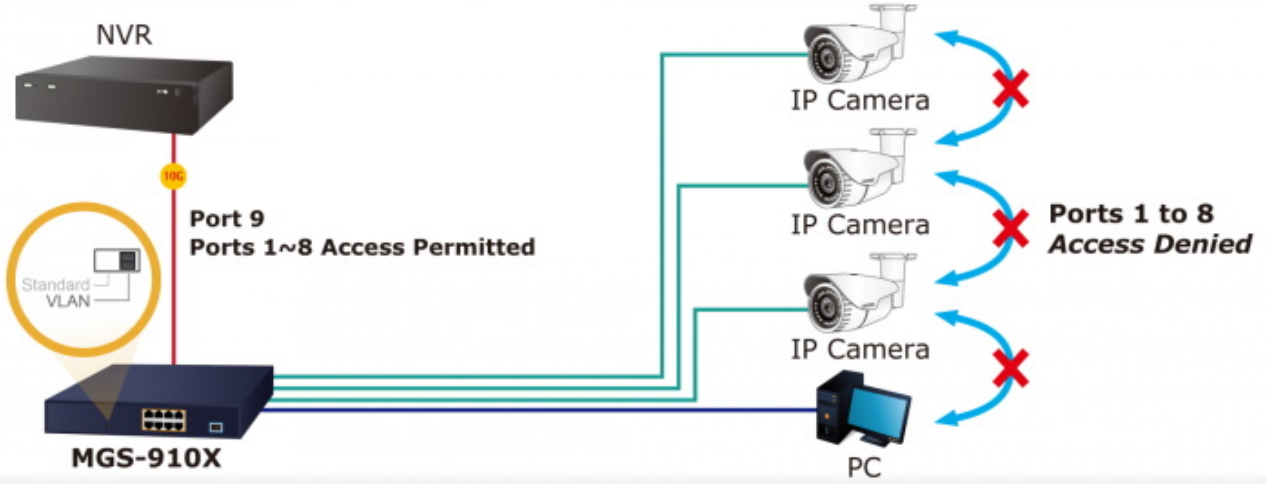

Cenově dostupný multigigabitový switch vhodný **pro menší podniky a kanceláře** dokáže automaticky identifikovat a určit správnou přenosovou rychlost připojených zařízení. Využívá metodu předávání dat **Store-and-Forward**, která zajišťuje nízkou latenci a vysokou integritu dat, což eliminuje zbytečný provoz a případné přetížení kritických síťových cest. Díky vysoké datové propustnosti je ideální pro většinu gigabitových prostředí. Uživatelé mohou navíc použít **stávající kabeláž** Cat5e a přesto **zvýšit rychlost sítě na 2,5 Gb/s**. Všechna zařízení v síťovém prostředí tak mohou naplno uplatnit své výhody.

ZÁKLADNÍ SPECIFIKACE

Fyzické vlastnosti:

Porty: 8x 10/100/1000/2500 Base-T RJ-45, 1x 10G Base-X SFP+
Paměť: 4k MAC adres
Propustnost: sběrnice 60 Gbps, provozně 44,64 Mpps (64B)
Podpora přenosu: JumboFrame 12 KB
Provedení: rack 1U
Napájení: interní zdroj AC 100–240 V (50–60 Hz), celkový příkon do 6,6 W
Ochrana: přepětová ochrana do 6 kV, ESD do 8 kV
Provozní teplota: 0 až +50 °C
Rozměry: 280 × 180 × 44 mm
Hmotnost: 1,505 kg

New Generation of Multigigabit Switch

1Gbps **2.5X Speed** 2.5Gbps

Standard Mode (default)

2.5GBASE-T UTP

VLAN Isolation Mode

- 10GBASE-SR/LR Fiber Optic
- 2.5GBASE-T UTP
- 1000BASE-T UTP

Gigabit Networking

VR Gaming

IPTV

Internet

MGS-910X
2.5Gbps Switch

2.5 Gigabit Networking

PC

NAS

2.5G Wi-Fi 6 AP