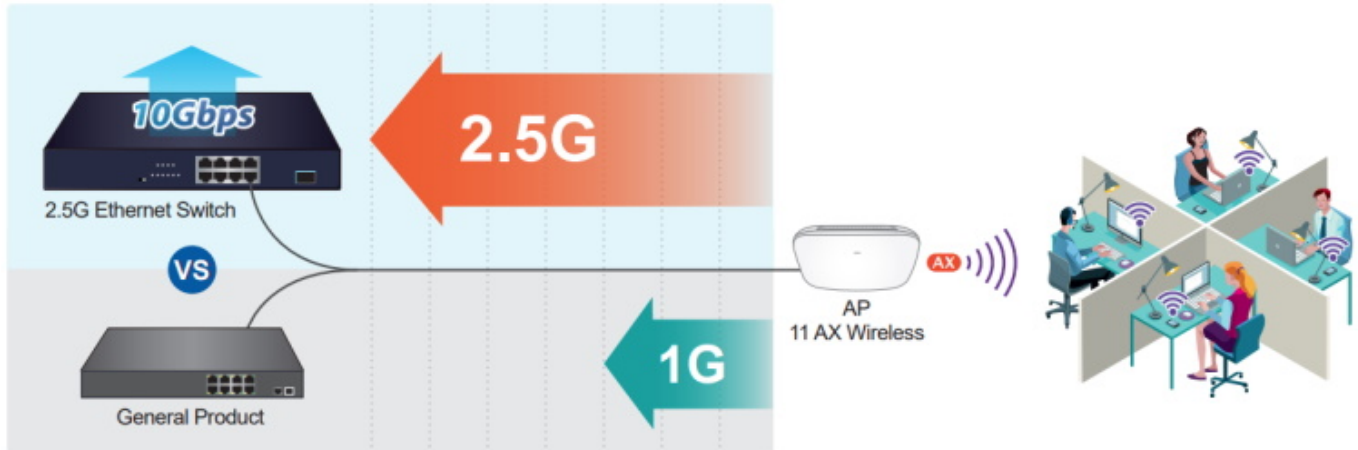

Fyzické vlastnosti:

Porty: 8x 10/100/1000/2500 Base-T RJ-45, 1x 10G Base-X SFP+

Paměť: 4k MAC adres

Propustnost: sběrnice 60 Gbps, provozně 44,64 Mpps (64B)

Podpora přenosu: JumboFrame 12 KB

Provedení: rack 1U

Napájení: interní zdroj AC 100–240 V (50–60 Hz), celkový příkon do 6,6 W

Ochrana: přepěťová ochrana do 6 kV, ESD do 8 kV

Provozní teplota: 0 až +50 °C

Rozměry: 280 × 180 × 44 mm

Hmotnost: 1,739 kg

PoE funkce:

Celkový napájecí výkon: 120 W, IEEE 802.3af, IEEE 802.3at

Počet injektorů: 8x až 32 W

Typ napájení: End-span

Pokročilé funkce:

1. ochrana (obvodu) proti rušení mezi porty
2. automatická detekce napájeného zařízení

New Generation of Multigigabit Switch