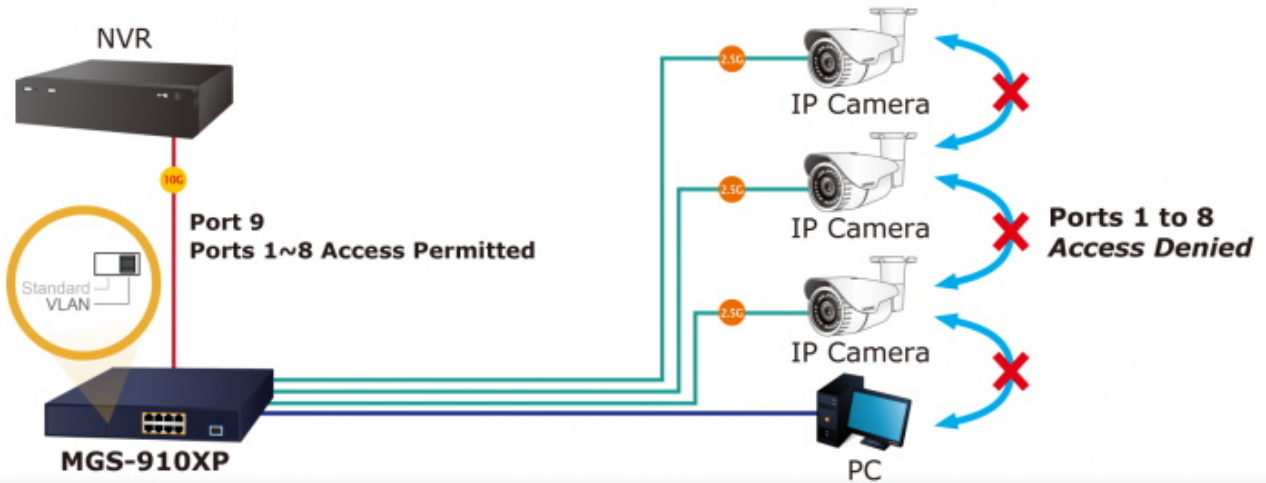

Zařízení je svým provedením vhodné jak pro instalaci do domácích nebo kancelářských prostorů, tak pro aplikace v lokálních rozvaděčích.

Výstupní výkon PoE portů je regulován v závislosti na příkonu napájených zařízení mechanismy EEE (Energy-Efficient Ethernet) podle IEEE 802.3az.

PoE funkce:

Celkový napájecí výkon: 120 W, IEEE 802.3af, IEEE 802.3at

Počet injektorů: 8x až 32 W

Typ napájení: End-span

Pokročilé funkce:

1. ochrana (obvodu) proti rušení mezi porty
2. automatická detekce napájeného zařízení

New Generation of Multigigabit Switch

Standard Mode (default)

2.5G UTP with PoE

VLAN Isolation Mode

10G 10GBASE-SR/LR Fiber Optic

2.5G 2.5G UTP with PoE

1000BASE-T UTP

Up to 8 PoE IP Cameras & APs