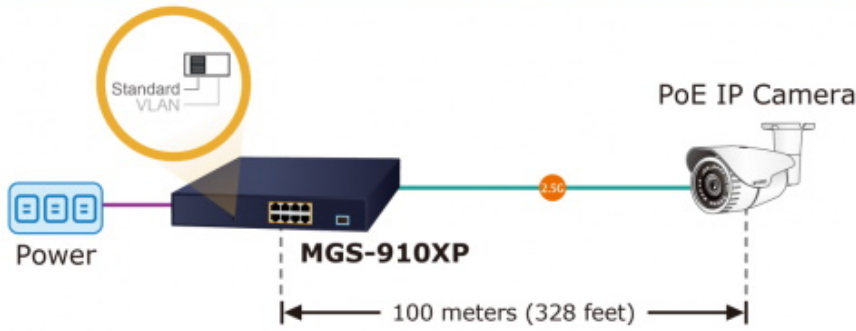

Zařízení je svým provedením vhodné jak pro instalaci do domácích nebo kancelářských prostorů, tak pro aplikace v lokálních rozvaděčích.

Výstupní výkon PoE portů je regulován v závislosti na příkonu napájených zařízení mechanismy EEE (Energy-Efficient Ethernet) podle IEEE 802.3az.

ZÁKLADNÍ SPECIFIKACE

Fyzické vlastnosti:

Porty: 8x 10/100/1000/2500 Base-T RJ-45, 1x 10G Base-X SFP+

Paměť: 4k MAC adres

Propustnost: sběrnice 60 Gbps, provozně 44,64 Mpps (64B)

Podpora přenosu: JumboFrame 12 KB

PoE funkce:

Celkový napájecí výkon: 120 W, IEEE 802.3af, IEEE 802.3at

Počet injektorů: 8x až 32 W

Typ napájení: End-span

Pokročilé funkce:

1. ochrana (obvodu) proti rušení mezi porty
2. automatická detekce napájeného zařízení

New Generation of Multigigabit Switch

Standard Mode (default)

2.5G UTP with PoE

VLAN Isolation Mode

10G 10GBASE-SR/LR Fiber Optic

2.5G 2.5G UTP with PoE

1000BASE-T UTP

Up to 8 PoE IP Cameras & APs