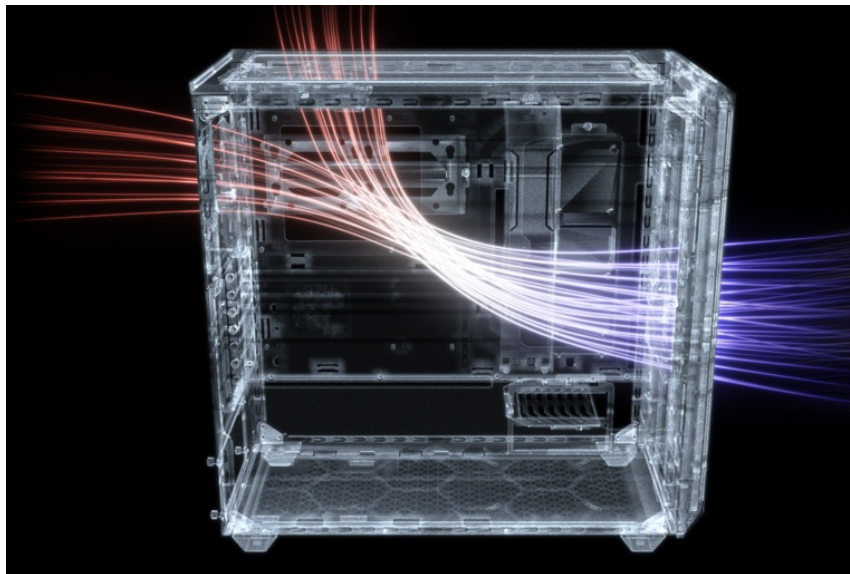

CASBQT1060

Part No.:

BGW60

Záruka:

36 měs.

Stav:

Nové zboží

Popis**Be quiet! SHADOW BASE 800 - moderní PC s dávkou organizace**

PC skříň Be quiet! SHADOW BASE 800 přináší komfortní prostor pro uložení komponent a optimalizované proudění vzduchu. Díky **síťovanému provedení předního panelu** a **trojici ventilátorů Pure Wings** o velikosti 140 mm je zajištěn vysoký průtok vzduchu a tím také maximální výkon celé sestavy. Ventilátory jsou navíc navrženy pro **tichý provoz**, takže i při maximální rychlosti dosahují pouze 21,9 dB(A). Při stavbě moderního počítače na velikosti záleží. PC skříň **Be quiet! SHADOW BASE 800 v provedení Middle Tower** nabízí komfortní prostor, se kterým projevíte svoji kreativitu při skládání a nemusíte se výrazně omezovat.

Vnitřní prostor pojme velké grafické karty, E-ATX základní desky nebo až 420mm dlouhý výměník vodního chlazení na přední a vrchní straně. Samozřejmostí je také perfektní uspořádání kabelů. Chytré integrovaná lišta vám umožní vést kabely přehledně a bez vnitřního chaosu. Na pohled přes průhlednou bočnici tak sestava vypadá čistě a profesionálně. Samozřejmostí je přítomnost nejdůležitějších konektorů nebo prachového filtru na horním panelu.

Be quiet! SHADOW BASE 800

Skříň v provedení Middle Tower s průhlednou bočnicí nabízí **dvě 3,5"** pozice pro pevné disky a **čtyři 2,5"** pozice pro SSD

disky. Na horním panelu naleznete dva porty **USB 3.0**, jeden port **USB-C** a dále také konektory pro sluchátka a mikrofon. Skříň je osazena **třemi ventilátory o velikosti 140 mm**, a to v přední, vrchní a zadní části, přesně tak, aby zaručily nejlepší průchod vzduchu. Ve skříni je dostatek prostoru pro chladič CPU do výšky až 180 mm a grafickou kartu o délce až 430 mm. Důmyslné řešení umožňuje pohodlné umístění **až 420 mm dlouhého výměníku** vodního chlazení na přední a vrchní straně. Potěší taktéž integrovaná lišta pro lepší organizaci kabelů a dvojice prachových filtrů. Skříň je dodávána **bez zdroje**.