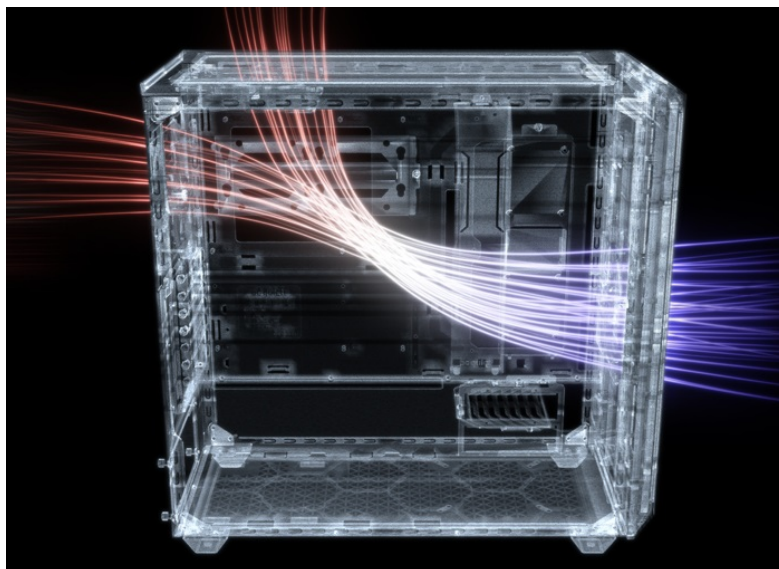

## Be quiet! SHADOW BASE 800DX - moderní PC systém, který má styl

PC skříň **Be quiet! SHADOW BASE 800DX** v provedení **Middle Tower** se vyznačuje optimalizovaným prouděním vzduchu a **ARGB LED diodami** pro stylové osvětlení. Přináší dostatek prostoru i pro objemné komponenty v podobě grafických karet, výměníků nebo základních desek a potěší také **tichým chodem**. Užijte si maximální výkon. **Model SHADOW BASE 800DX** ocení především fanoušci vodního chlazení a ideálního proudění vzduchu. Díky konstrukci předního a horního krytu je zajištěna **mimořádná prodyšnost celého systému**. Samozřejmostí je přítomnost **prachového filtru**, který lze snadnou vyjmout a očistit.

### **Be quiet! SHADOW BASE 800DX**

Skříň v provedení Middle Tower s průhlednou bočnicí a předním **ARGB podsvícením** nabízí **dvě 3,5"** pozice pro pevné disky a **čtyři 2,5"** pozice pro SSD disky. Na horním panelu naleznete dva porty **USB 3.0**, jeden port **USB-C** a dále také konektory pro sluchátka a mikrofon. Skříň je osazena **třemi ventilátory o velikosti 140 mm**, a to v přední, vrchní a zadní části, přesně tak, aby zaručily nejlepší průchod vzduchu. Ve skříni je dostatek prostoru pro chladič CPU do výšky až 180 mm a grafickou kartu o délce až 430 mm. Důmyslné řešení umožňuje pohodlné umístění **až 420 mm dlouhého výměníku** vodního chlazení na přední a vrchní straně. Potěší taktéž integrovaná lišta pro lepší organizaci kabelů a dvojice prachových filtrů. Skříň je dodávána **bez zdroje**.