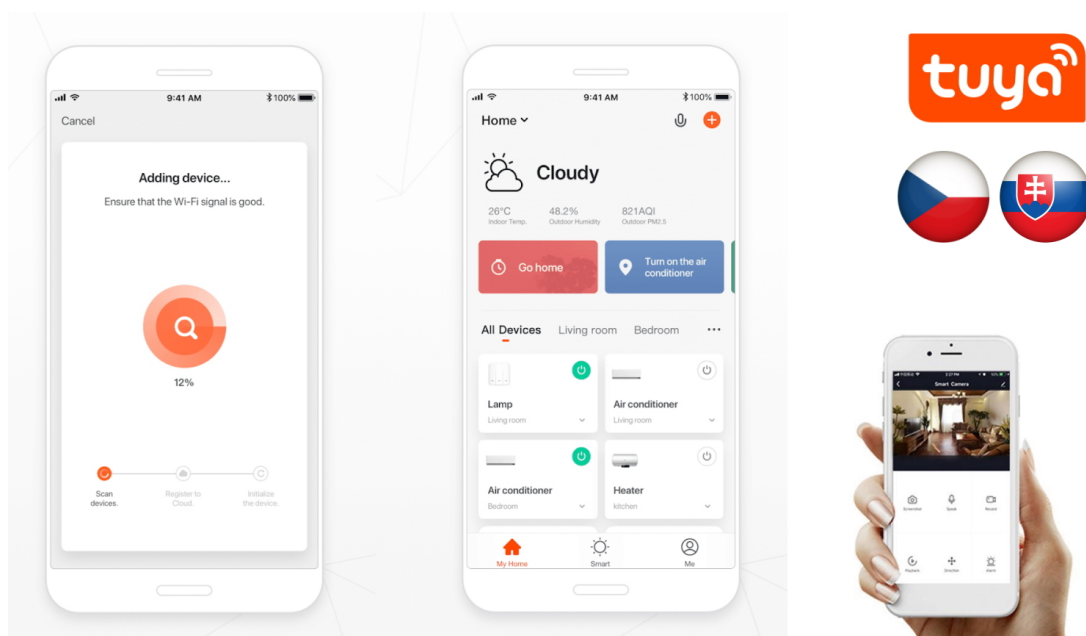

IMMAX NEO SMART ZAVLAŽOVACÍ VENTIL

Cena celkem:	1 474 Kč
	(bez DPH: 1 218 Kč)
Běžná cena:	1 622 Kč
Ušetříte:	147 Kč
Kód zboží:	DAZIMM1039
Part No.:	07524L
Záruka:	24 měs.
Stav:	Nové zboží

Popis

IMMAX NEO SMART zavlažovací ventil

Ventil se solárním panelem pro vytvoření **chytrého zavlažovacího systému**. Prostřednictvím aplikace pro chytré telefony lze nastavovat zavlažovací cykly, rozsah průtoku a sledovat stav otevření ventilu. Napájení je řešeno **dvěma AA bateriemi** (nejsou součástí balení), které jsou dobíjeny pomocí vestavěného **solárního panelu**. Zařízení komunikuje na protokolu **ZigBee 3.0**. Bezplatná aplikace **IMMAX NEO PRO** je kompatibilní se systémy **TUYA**, Lidl a podporuje hlasové ovládání pomocí Google Assistant, Amazon Alexa a Apple Siri.

Upozornění: Zařízení vyžaduje propojení s chytrou bránou IMMAX NEO BRIDGE PRO Smart Zigbee 3.0 v2 (prodává se samostatně) či jiným TUYA hubem na standardu ZigBee 3.0.

ZÁKLADNÍ SPECIFIKACE

Rozhraní: ZigBee 3.0

Frekvence: 2400–2483,5 MHz

Pracovní teplota: 1 °C až 60 °C

Rozsah tlaku vody: 0 až 10 barů

Napájení: solární + 2× AA Ni-MH dobíjecí baterie (nejsou součástí balení)

Krytí: IP65