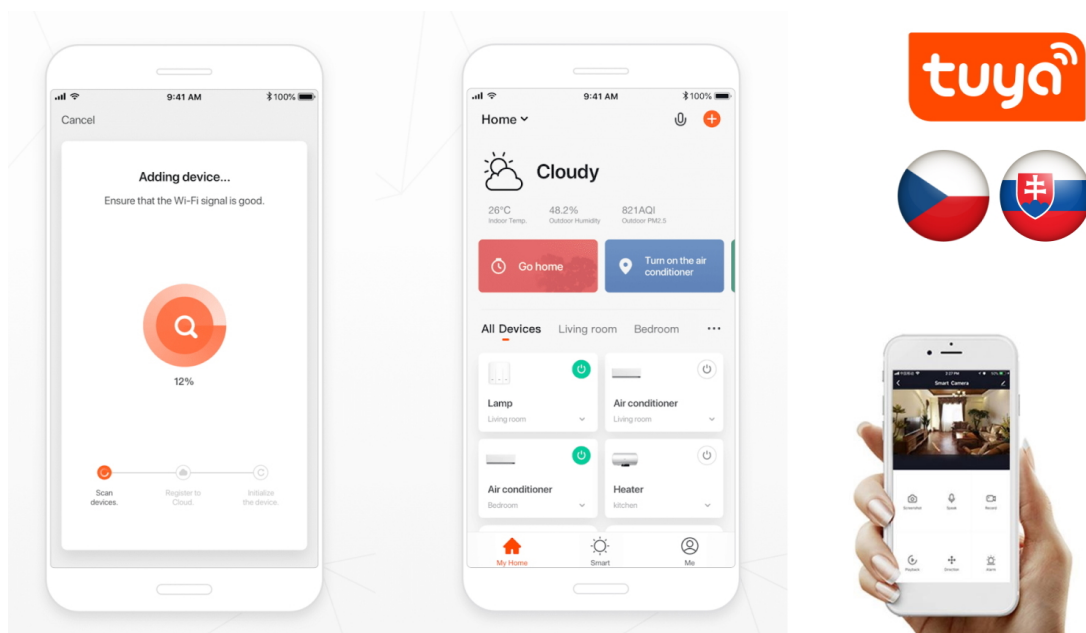

### IMMAX NEO LITE SMART ROUND

Chytré sloupkové solární svítidlo poskytne orientační osvětlení např. kolem chodníků na zahradě či příchodových cest a příjemně tak večerní přístup k domu. Napájení je řešeno **ze solárního panelu**, který nabíjí integrovanou baterii o kapacitě **1300 mAh**. Svítidlo je odolné vůči vodě i ostatním přírodním podmínkám dle certifikace **IP65**.

Po připojení k **aplikaci IMMAX NEO PRO** lze svítidlo ovládat na dálku.

**Upozornění:** Pro vzdálenou správu a využití všech Smart funkcí je zapotřebí umístit v dosahu svítidla bránu např: Immax NEO MULTI BRIDGE PRO Smart Zigbee 3.0, BT v3 (není součástí balení).