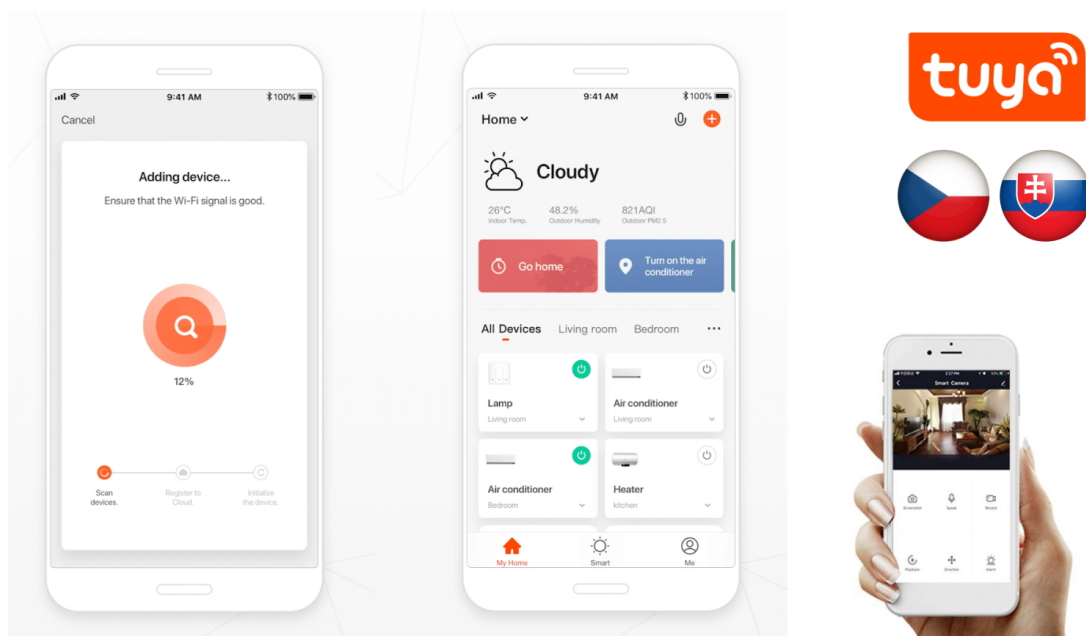

IMMAX NEO LITE SMART SQUARE

Cena celkem:	613 Kč (bez DPH: 507 Kč)
Běžná cena:	674 Kč
Ušetříte:	61 Kč
Kód zboží:	OSVIMM1283
Part No.:	07911L
Záruka:	24 měsíců/6 měs. akku
Stav:	Nové zboží

Popis

IMMAX NEO LITE SMART SQUARE

Chytré sloupkové solární svítidlo poskytne orientační osvětlení např. kolem chodníků na zahradě či příchodových cest a příjemně tak večerní přístup k domu. Napájení je řešeno **ze solárního panelu**, který nabíjí integrovanou baterii o kapacitě **1300 mAh**. Svítidlo je odolné vůči vodě i ostatním přírodním podmínkám dle certifikace **IP65**.

Po připojení k **aplikaci IMMAX NEO PRO** lze svítidlo ovládat na dálku.

Upozornění: Pro vzdálenou správu a využití všech Smart funkcí je zapotřebí umístit v dosahu svítidla bránu např: Immax NEO MULTI BRIDGE PRO Smart Zigbee 3.0, BT v3 (není součástí balení).