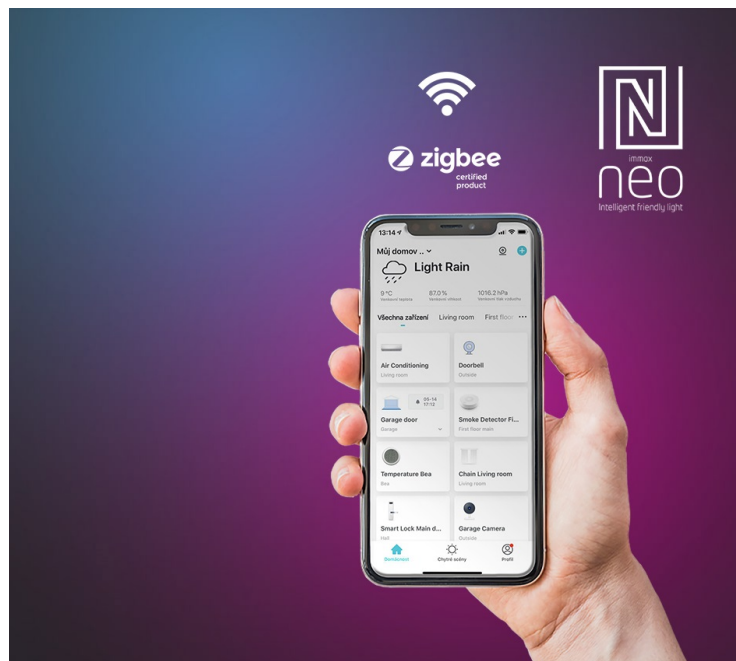

IMMAX NEO LITE FRESH ČERNÉ

Cena celkem:	4 840 Kč (bez DPH: 4 000 Kč)
Běžná cena:	5 323 Kč
Ušetříte:	484 Kč
Kód zboží:	OSVIMM1274
Part No.:	07135-B
Záruka:	36 měs.
Stav:	Nové zboží

Popis

Chytré osvětlení a ventilátor v jednom - IMMAX NEO LITE FRESH

Smart stropní osvětlení IMMAX NEO LITE FRESH do jakékoli místnosti v domácnosti. Kromě stylového osvětlení disponuje také **ventilátorem**, který vás osvěží v parných letních dnech a zahřeje v těch chladnějších. Díky **reverzibilnímu otáčení ventilátoru** rozproudí teplý vzduch v místnosti nahromaděný u stropu a posune ho dolů. Tím oteplí místnost a zvýší vaše pohodlí. **LED světlo s ventilátorem IMMAX NEO LITE FRESH** nabízí až o **80 % nižší spotřebu** oproti klasickým zdrojům světla, 5 rychlostí otáčení, volbu směru rotace nebo dobu spuštění.

Pomocí **dálkového ovládání**, které je součástí balení, je nastavení rychlé a jednoduché. Další funkce nebo možnost vzdáleného ovládání získáte po propojení s **mobilní aplikací Immax NEO PRO**. Svítidlo **IMMAX NEO LITE FRESH** produkuje teplé i studené odstíny světla a je vhodné po celý den i rok. Je **kompatibilní** s operačními systémy iOS, Android, Google Assistant, Amazon Alexa, Apple Siri zkratky a Google Assistant.

IMMAX NEO LITE FRESH

Chytré stropní svítidlo s **ventilátorem** místnost nejen osvětlí, ale v horkých letních dnech i osvěží. Působivé provedení černého těla a lopatek skvěle doplní současný interiér. Ventilátor disponuje **pěti rychlostmi** i režimem opačného otáčení, které v chladnějších dnech zajistí cirkulaci teplého vzduchu shora dolů. Aplikace IMMAX NEO PRO, fungující na globální platformě TUYA, umožní pohodlné vzdálené ovládání svítidla i ventilátoru. Je kompatibilní s iOS, Android, Google Assistant, Amazon Alexa, Apple Siri zkratky a Google Assistant. Součástí balení je také dálkový ovladač.