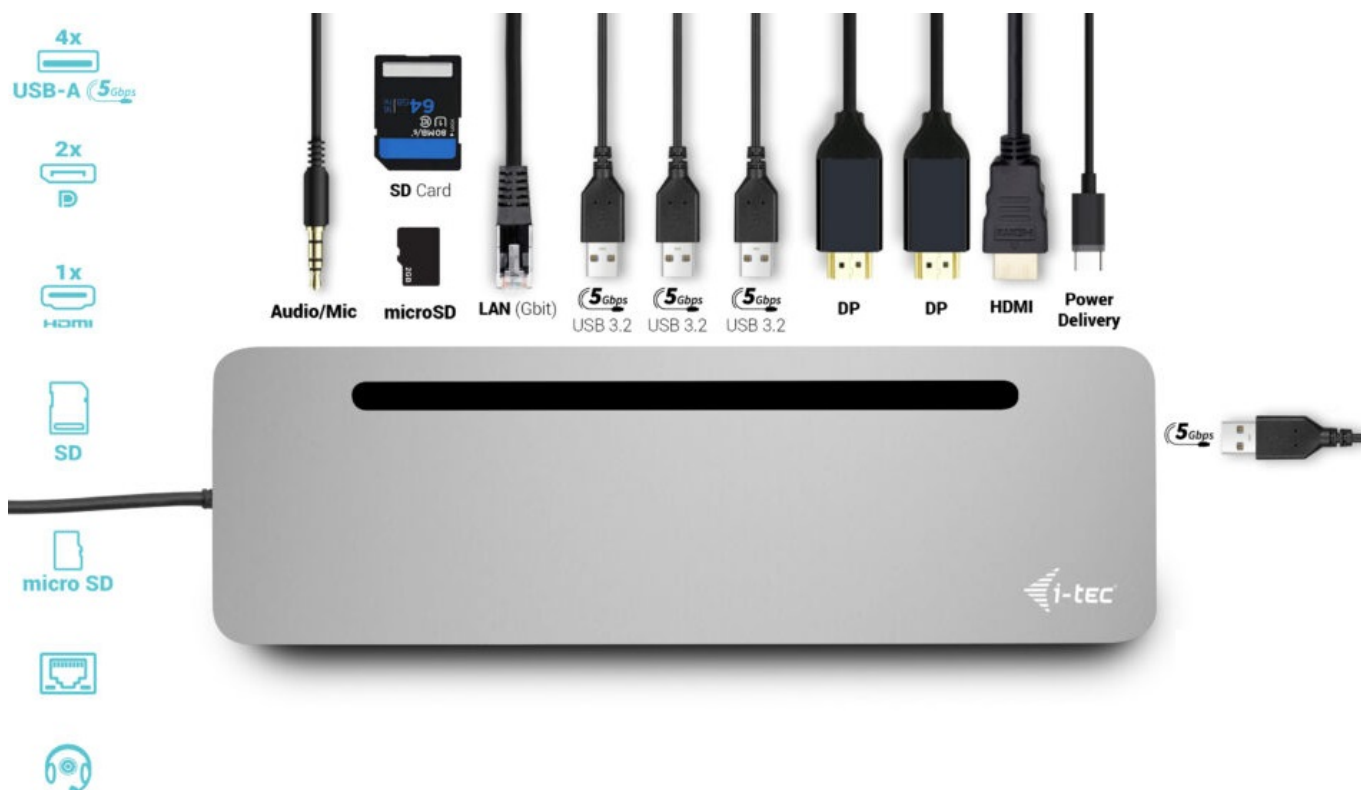

I-TEC USB-C METAL ERGONOMIC DOCK 100W

Cena celkem:	2 299 Kč (bez DPH: 1 900 Kč)
Běžná cena:	2 529 Kč
Ušetříte:	230 Kč
Kód zboží:	DOCTEC0080
Part No.:	C31FLAT2PDPRO
Záruka:	24 měs.
Stav:	Nové zboží

Popis

Dokovací stanice i-tec USB-C pro nejnáročnější uživatele

Profesionální dokovací stanice i-tec USB-C Metal Ergonomic Dock se vyznačuje pevnou kovovou konstrukcí, která nabízí **integrováný 60cm kabel USB-C**. Díky tomu je kompatibilní s notebooky a tablety s rozhraním **USB-C** a s podporou **Thunderbolt 4**. **Napájení až 100 W** je ideální pro celou řadu moderních a enormně výkonných zařízení. Konektory **DisplayPort** a **HDMI** podporují připojení až trojice externích monitorů 4K nebo jeden displej 5K/60 Hz.

Kromě toho máte k dispozici také **velký počet portů USB** nebo **slot pro microSD a SD karty**. Bez problémů tak připojíte velké množství periferních zařízení, a ještě si užijete vysokorychlostní přenos dat. **Extrémně výkonná dokovací stanice i-tec USB-C Metal** podporuje také vysokorychlostní připojení k síti. Pro připojení sluchátek nebo externích reproduktorů vám poslouží **kombinovaný 3,5mm audio konektor**.

I-TEC USB-C Metal Ergonomic Dock 100 W

Ergonomická kovová dokovací stanice podporující připojení až **tří monitorů**. K počítači či notebooku se připojuje pomocí **USB-C portu s podporou Thunderbolt 4** a je tak schopná na podporovaných zařízeních přenášet i napájení **až 100 W**. Vysokorychlostní přístup k internetu lze realizovat skrze přítomný **RJ-45** port. Pro připojení periférií jsou přítomny **čtyři USB 3.0 porty**. Pro připojení sluchátek či mikrofону pak slouží **kombinovaný 3,5 mm konektor**. Potěší také **slot pro SD a microSD karty**. Dock lze použít i jako praktický stojan pro notebook.