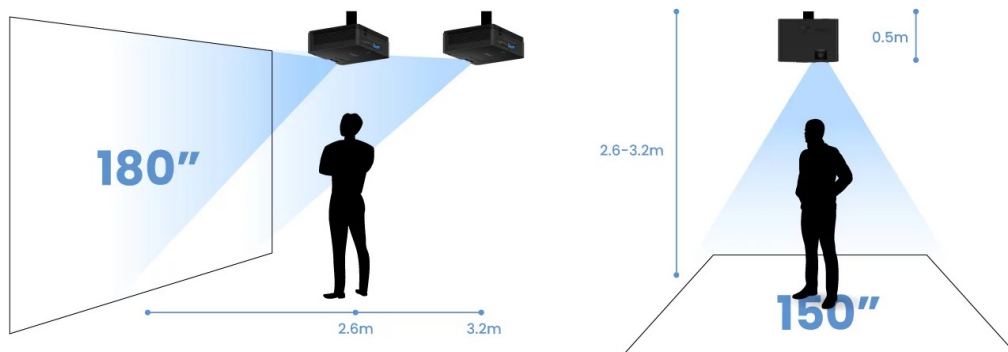

### BenQ LW600ST - podívejte se na velké projekce z krátké projekční vzdálenosti

Projektor BenQ LW600ST pro kvalitní snímky ve **WXGA rozlišení na krátkou projekční vzdálenost**. Díky tomu se uplatní i v omezených prostorech a je ideální řešením pro rozmanité příležitosti. Krátká projekční vzdálenost podporuje **flexibilní instalaci v jakékoli místnosti**. Již na vzdálenost 2,7 metrů vykouzlí obraz o velikosti okolo 180 palců. Efektivně tak zabraňuje vrhání stínů na promítaný obraz. Projektor BenQ LW600ST nabízí funkce pro korekci obrazu, **snadné přepínání poměru stran** nebo podporu pro bezdrátovou projekci skrze **rozhraní USB a Wi-Fi dongle**. V kompaktním provedení je ukryt také **integrováný reproduktor s celkovým výkonem 10 W** pro plnohodnotné ozvučení obsahu.

### **BenQ LW600ST**

Projektor s WXGA rozlišením **1280 × 800 px**, jasem **2800 ANSI lumenů**, kontrastním poměrem **20 000 : 1** a 95 % pokrytím normy **Rec. 709** pro mnohem realističtější barvy a věrný obraz. Projektor dokáže zobrazit jakékoliv scény ve 2D i **3D**. Díky korekci lichoběžníkového zkreslení můžete mít obraz přesně tam, kde potřebujete. O základní ozvučení se stará integrovaný **reproduktor** s výkonem 10 W.

### **ZÁKLADNÍ SPECIFIKACE**

**Technologie projektoru:** DLP

**Rozlišení:** 1280 × 800 px

**Jas:** 2800 ANSI lumenů

**Kontrastní poměr:** 20000 : 1

**Rozhraní:** 2× HDMI, 1× USB, 1× USB (pro Wi-Fi dongle), 1× audio výstup, 1× RS-232