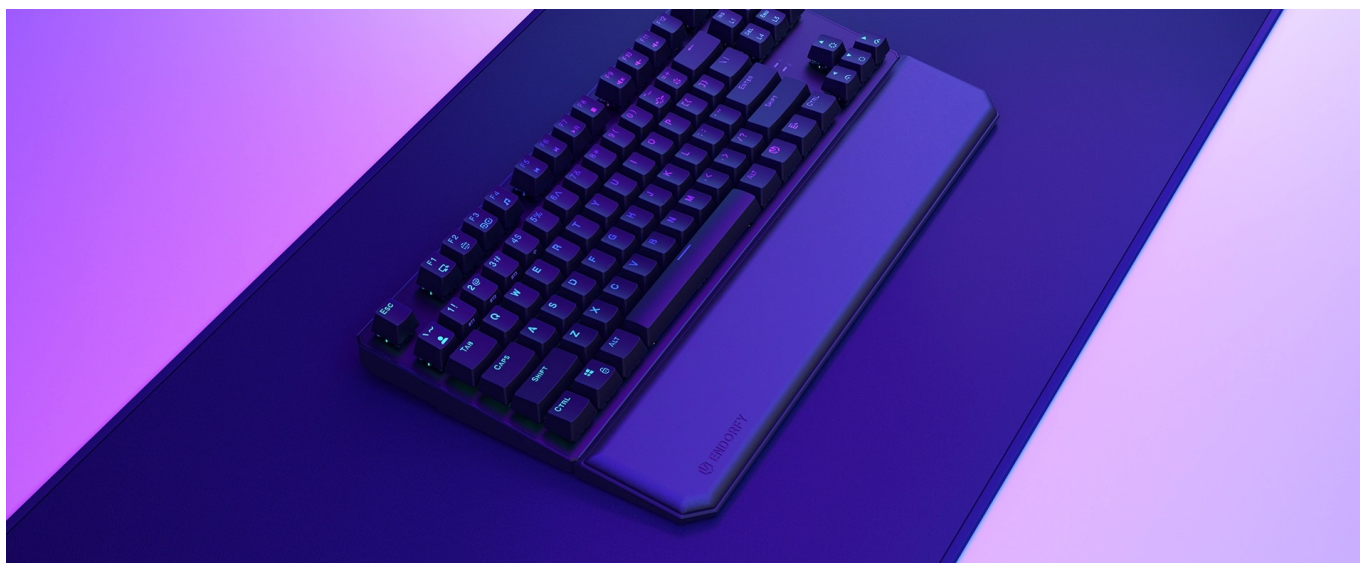

ENDORFY THOCK TKL OPĚRKA DLANĚ

Cena celkem:	358 Kč
	(bez DPH: 296 Kč)
Běžná cena:	394 Kč
Ušetříte:	36 Kč
Kód zboží:	KLAEND1320
Part No.:	EY0E008
Záruka:	24 měs.
Stav:	Nové zboží

Popis

Endorfy Thock TKL - opěrka pro dlaně, se kterou se neodlepíte od PC

Opěrka dlaně Endorfy Thock TKL je ideálním příslušenstvím pro všechny, kteří u počítače tráví dlouhé hodiny denně. Zpříjemněte si dobu během práce na PC nebo hraní her, buďte produktivnější a udělejte něco pro své zdraví. **Opěrka Endorfy Thock TKL** je tvořena **paměťovou pěnou**, která je měkká a drží původní tvar. Povrch je pokryt umělou kůží, takže je příjemná na dotek a elegantní na pohled.

Endorfy Thock TKL opěrka dlaně **poskytuje pevnou oporu rukám** a podporuje komfortní činnost na PC, ať už jde o psaní textů, e-mailů nebo tvorbu tabulek. Efektivně tak **předchází vzniku karpálního tunelu** a bolavému zápěstí. Na spodní straně disponuje **protiskluzovými nožkami**, díky čemuž je stabilně umístěna na své pozici. Svou velikostí je vhodná pro kompaktní klávesnice bez numerického bloku.

Endorfy Thock TKL opěrka dlaně

Ergonomická opěrka dlaně **s magnetickým uchycením** pomáhá udržet vaše zápěstí ve správné poloze při psaní. Polštářek **z paměťové pěny** zmírňuje tlak ruky a snižuje riziko vzniku syndromu karpálního tunelu. Povrch je vyroben z **umělé kůže**, což zajišťuje jednoduchou údržbu. **Protiskluzové nožičky** zabraňují pohybu podložky po povrchu stolu.