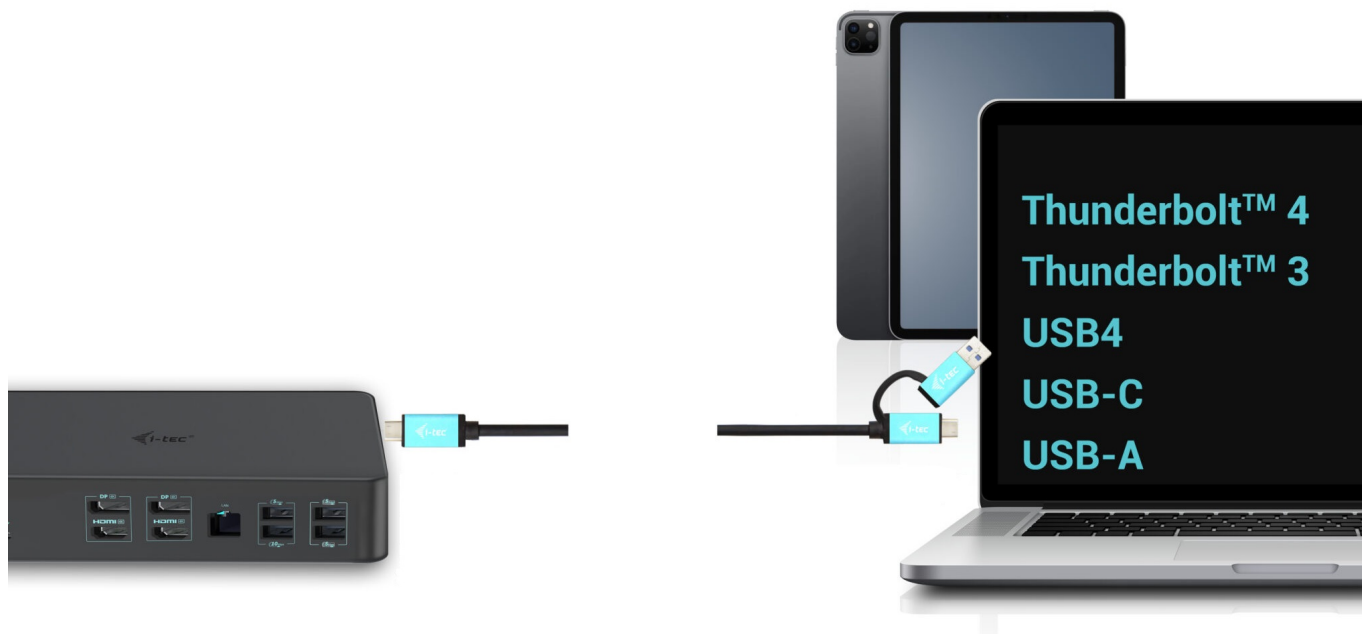

I-TEC THUNDERBOLT 3 PROFESSIONAL DUAL 4K DOCK 100W

Cena celkem:	4 823 Kč
	(bez DPH: 3 986 Kč)
Běžná cena:	5 305 Kč
Ušetříte:	482 Kč
Kód zboží:	DOCTEC0082
Part No.:	CADUAL4KDOCKPD2
Záruka:	24 měs.
Stav:	Nové zboží

Popis

Dokovací stanice i-tec - extra rychlé porty do každé kanceláře

Univerzální dokovací stanice i-tec Thunderbolt 3 Professional Dual 4K, která je díky bohaté nabídce konektorů kompatibilní s notebooky, tablety externími monitory apod. Podporuje vysoký výkon **až 1000 W Power Delivery**, díky čemuž je vhodná pro profesionální použití.

Disponuje rozhraním **DisplayPort**, **HDMI** a samozřejmě také **USB**. Nechybí ani **GLAN Ethernet** s vysokorychlostním připojením k internetu. Kombinovaný audio vstup a výstupní konektor pro rychlé a jednoduché připojení headsetu nebo reproduktorů.

I-TEC Thunderbolt 3 Professional Dual 4K Dock 100 W

Výkonná kancelářská dokovací stanice nabízející množství praktických portů. K počítači či notebooku se připojuje pomocí konektoru **Thunderbolt 3/4** a je tak schopná na podporovaných zařízeních přenášet i napájení **až 100 W**. Pomocí přiložené redukce lze připojit i skrze konektor USB 3.0, v takovém případě není nabíjení podporováno. K dokovací stanici lze připojit až **dva 4K monitory** skrze porty **HDMI** a **DisplayPort**. Vysokorychlostní přístup k internetu zajišťuje přítomný **RJ-45** port. **Tři USB 3.0**, **dva USB 3.1** a **dva USB-C** porty poslouží pro připojení vašich periférií. Pro připojení sluchátek či mikrofonu pak slouží **kombinovaný 3,5 mm konektor**. Zajistě potěší i podpora **VESA** držáku pro přichycení za monitor.