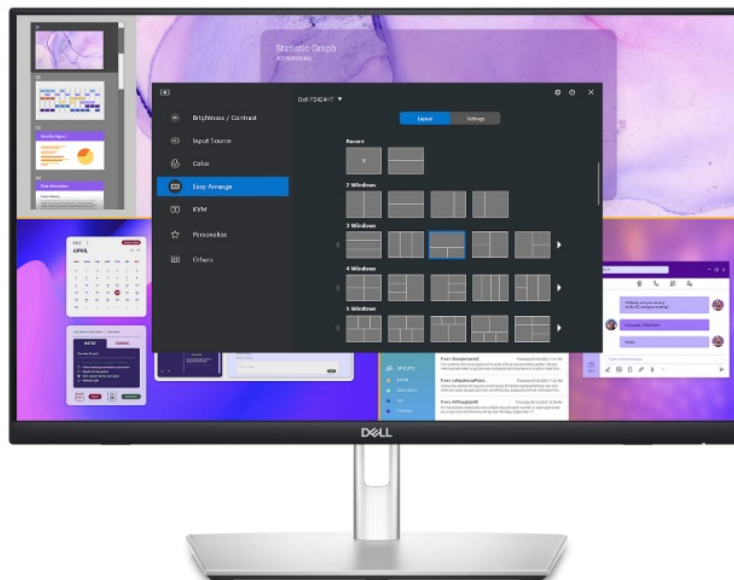

Dotykový LED monitor Dell Professional P2424HT, který podpoří vaši produktivitu. Poskytne vám plochu s **úhlopříčkou 24 palců**, která vám přehledně zprostředkuje aplikace, multimediální obsah nebo internetové stránky v ostrém **Full HD rozlišení**. Díky **dotykovému displeji** je kontrola a ovládání obrazovky rychlé a intuitivní. Ovládněte pracovní postupy a dokončete své projekty včas a přirozeně. Kromě kvalitního zobrazení potěší **monitor Dell Professional P2424HT** také svou výbavou a konektivitou. Disponuje **integrováním reproduktorem** o celkovém výkonu 3 W pro standardní ozvučení.

Nechybí rozhraní pro **připojení k internetu skrze RJ-45** a další porty pro moderní konektivitu **USB-C, DisplayPort** a další. Speciálně navržený **výškově nastavitelný stojan** umožní bezproblémovou práci a využití celé plochy na maximum. Snadno se přizpůsobí činnosti v sedě, takže máte k dispozici celou obrazovku. Pomocí dotyku prstů můžete surfovat po internetu, tvořit poznámky, plynule využívat gesta, posouvat, přejíždět a další úkony zcela intuitivně. **Technologie ComfortView Plus** snižuje množství modrého světla a chrání vaše oči při každodenní práci a dlouhodobém sledování.

Dell Professional P2424HT

Dotykový LED monitor s úhlopříčkou **23,8"** disponující Full HD rozlišením **1920 x 1080** obrazových bodů s poměrem stran **16 : 9**. Nabízí jas **300 cd/m²**, kontrastní poměr **1000 : 1**, dobu odezvy **8 ms** a pokrytí 99 % sRGB barevné palety. Pozorovací úhly **178° horizontálně i vertikálně** zaručí skvělou viditelnost z jakéhokoliv úhlu. O základní ozvučení se stará

ZÁKLADNÍ SPECIFIKACE

Typ panelu: IPS

Úhlopříčka: 23,8"

Poměr stran: 16 : 9

Rozlišení: 1920 × 1080 px

Kontrastní poměr: 1000 : 1

Doba odezvy: 8 ms

Rozhraní: 1× HDMI, 1× DisplayPort, 3× USB 3.0, 2× USB-C, 1× RJ-45, 1× sluchátkový výstup