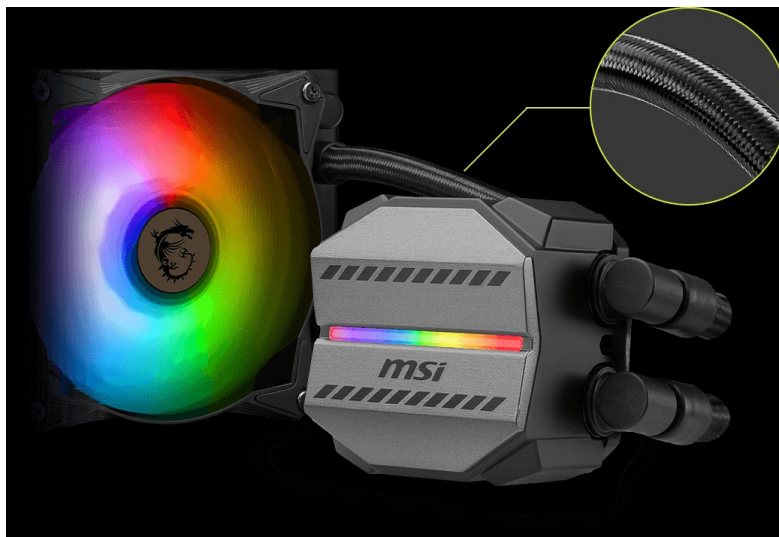

MSI MAG CORELIQUID M240

Cena celkem:	2 001 Kč (bez DPH: 1 654 Kč)
Běžná cena:	2 201 Kč
Ušetříte:	200 Kč
Kód zboží:	CASMSI1035
Part No.:	306-7ZW4R14-813
Záruka:	36 měs.
Stav:	Nové zboží

Popis

Bojujte v každé hře se ctí s vodním chladičem MSI MAG Core Liquid M240

Vodní chladič MSI MAG Core Liquid M240 požene PC sestavu do jakékoli herní výzvy. **Měděná deska** svým designem plně pokryje procesor a současně podporuje rychlý odvod tepla. Díky odolnému 3fázovému motoru v jádru čerpadla **eliminuje nadměrné vibrace** a umožní dlouhodobý provoz. Pokročilý design ventilátoru efektivně rozptýluje teplo a ve výbavě nechybí ani hadice, které jsou díky zesílenému síťování vysoce odolné.

Chladič MSI MAG Core Liquid M240 je osazen **ventilátory**, které dosahují až **2000 ot/min**, čímž umožňují mimořádný chladicí výkon a průtok vzduchu. Ventilátory jsou vybaveny **kuličkovými ložisky**, které podporují delší životnost. **Lopatky z kvalitního akrylátu** umožňují stylové ARGB osvětlení.

MSI MAG CoreLiquid M240

Vodní chladič určený pro chlazení široké škály procesorů. Vyznačuje se vysokou kvalitou, výkonem a spolehlivostí. Disponuje **dvěma 120 mm** velkými ventilátory a čerpadlem s **ARGB** podsvícením. Odolné opletené hadice díky dostatečně širokému průměru zaručují **plynulý průtok** chladicí kapaliny.