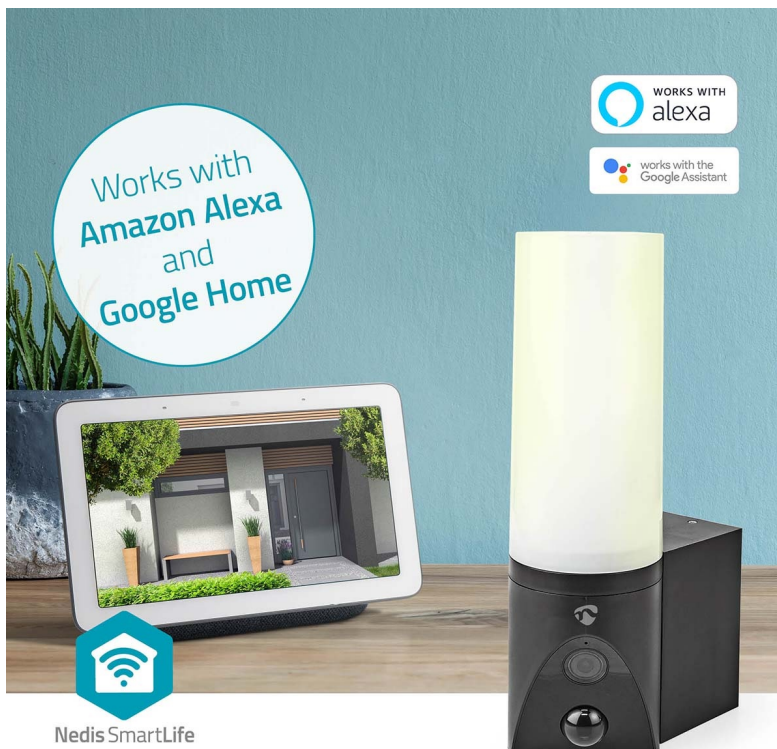

Venkovní IP kamera Nedis WIFICOL20BK s integrovaným LED světlem, se kterou máte dohled nad vším, co se děje okolo vašeho domu. Sledujte veškeré dění v reálném čase skrze aplikaci a v ostrém **Full HD rozlišení**. Díky **slotu pro microSD kartu** můžete nahrávky ukládat. Kromě fyzického úložiště lze využít **také cloudové řešení**.

Integrovaní **LED světlo o výkonu 1000 lumenů** zajistí kvalitní osvětlení široké oblasti v případě, že detekuje pohyb. Skrze aplikaci rychle a jednoduše nastavíte celou řadu parametrů a plánů, podle kterých IP kamera **Nedis WIFICOL20BK** pracuje. Rozsah detekce tak například můžete upravit tak, aby nedocházelo k nechtěným poplachům. Součástí **kamery Nedis WIFICOL20BK** je rovněž **mikrofon** a **reproduktor** pro obousměrnou komunikaci. Pohodlně tak plní funkci **interkomu**.

Nedis WIFICOL20BK

IP kamera **s mikrofonom a reproduktorem** je navržena pro sledování prostor ve vysokém rozlišení obrazu **Full HD 1080p při 20 fps**. Kameru snadno namontujete na stěnu vašeho domu, odkud bude svým snímačem **1/2,9" CMOS** pořizovat záznamy v **zorném úhlu 120°**. V případě potřeby nočního vidění jsou k dispozici **IR LED diody** s účinností **až 10 m**. Všechny záznamy lze automaticky odesílat na cloudové úložiště (na základě předplatného), nebo na kartu **microSD** do kapacity až 128 GB. Podpora **obousměrné komunikace** vám umožňuje dokonce vést rozhovor s někým, kdo je před kamerou. Integrovaný senzor umožňuje **detekci zvuku a pohybu**, programovatelnou na základě doby a oblasti. Vodotěsné kovové pouzdro s krytím **IP65** umožňuje vnitřní i venkovní použití. Kamera je dodávána s předinstalovaným napájecím kabelem, díky tomu ji stačí namontovat na zeď a zapojit. Navíc disponuje funkcí automatizace domácnosti díky podpoře **Google Assistant a Amazon Alexa**.