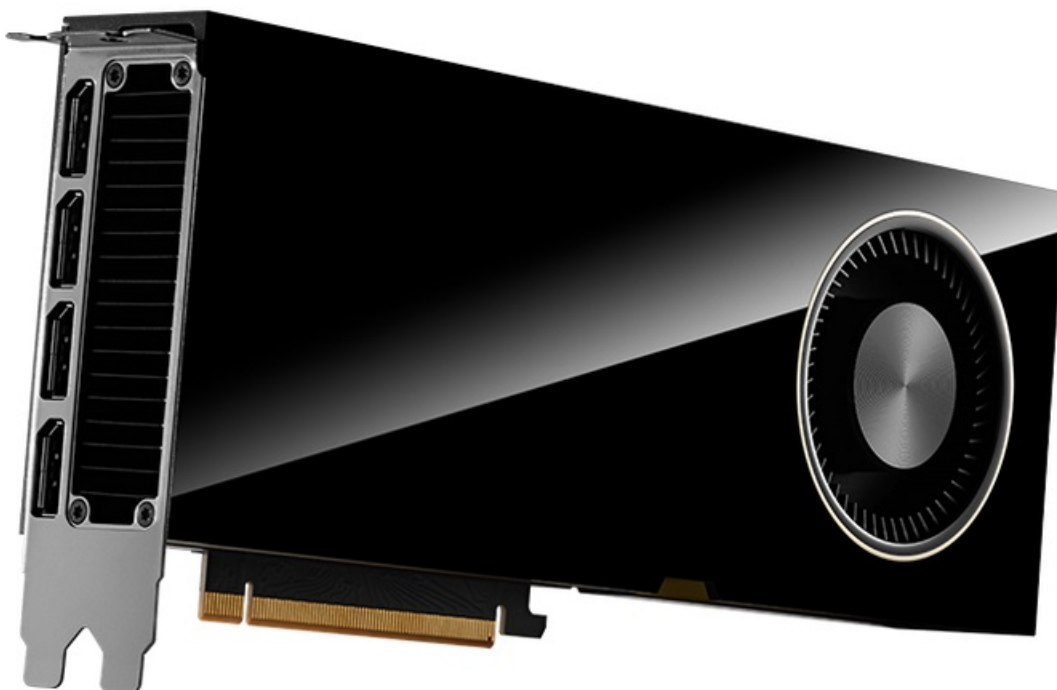

PNY QUADRO RTX 6000 ADA GENERATION 48GB

Cena celkem:	189 926 Kč (bez DPH: 156 964 Kč)
Běžná cena:	208 919 Kč
Ušetříte:	18 993 Kč
Kód zboží:	VGPNY2145
Part No.:	VCNRTX6000ADA-PB
Záruka:	36 měs.
Stav:	Nové zboží

Popis

PNY Quadro RTX 6000 Ada Generation - objevte nové možnosti profesionálního výkonu

PNY Quadro RTX 6000 Ada Generation představuje výkonnou grafickou kartou, která je určena do profesionálních pracovních stanic. Nabízí extrémní performanci, pokročilé technologie a jádra RT, Tensor jádra a CUDA pro mimořádně realistické vykreslování obsahu, AI a ultrarychlé pracovní postupy. Model disponuje enormní **kapacitou paměti 8 GB GDDR6 ECC**, umožní vám chod graficky náročného softwaru a dosažení perfektních výsledků na profesionálním pracovním poli. Grafická karta **PNY Quadro RTX 6000** běží na **architektuře NVIDIA Ada Lovelace** a svým výkonem je určena pro všechny **návrháře, designéry, inženýry** a všechny, kteří se věnují pokročilé grafice.

ZÁKLADNÍ SPECIFIKACE

Grafický čip: NVIDIA Quadro RTX 6000

Velikost paměti: 48 GB GDDR6 ECC

Typ sběrnice: PCI Express 4.0 x16

Porty: 4× DisplayPort

Rozměry: 266,7 × 111,76 mm

Napájení: 1× 16pin PCIe

Podporované technologie