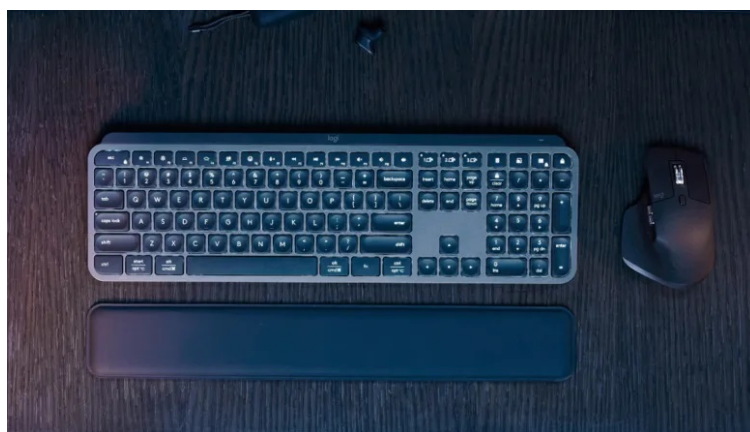

Logitech klávesnice MX Keys S - jistota, svoboda a pohodlí při psaní

Bezdrátová klávesnice Logitech klávesnice MX Keys S v elegantním designu a s příjemným podsvícením, kterou můžete používat v kanceláři i domácnosti. Je vhodná jak pro komfortní psaní, tak ovládání aplikací nebo multimédií.

Nízkoprofilový design je navržen s ohledem na přirozenou polohu zápěstí a snížení námahy při delším používání. **Klávesy s kulovým provedením** podporují rychlé a plynulé úhozy, takže i dlouhým e-mailem, dokumentem nebo třeba seminární prací se vaše prsty vypořádají výrazně pohodlněji.

klávesy. Pro bezdrátovou konektivitu slouží **miniaturní USB přijímač Logitech Bolt** či **Bluetooth**. Klávesnice **Logitech klávesnice MX Keys S** tak můžete **připojit až ke 3 zařízením** a přepínat mezi nimi dle potřeby jen stisknutím tlačítka.

Součástí balení je přijímač Logi Bolt USB, opěrka dlaní a USB-C kabel.

ZÁKLADNÍ SPECIFIKACE

Rozhraní: 2,4 GHz (USB adaptér), Bluetooth, USB-C (nabíjení)

Rozložení kláves: US (mezinárodní)

Multimediální klávesy: ano