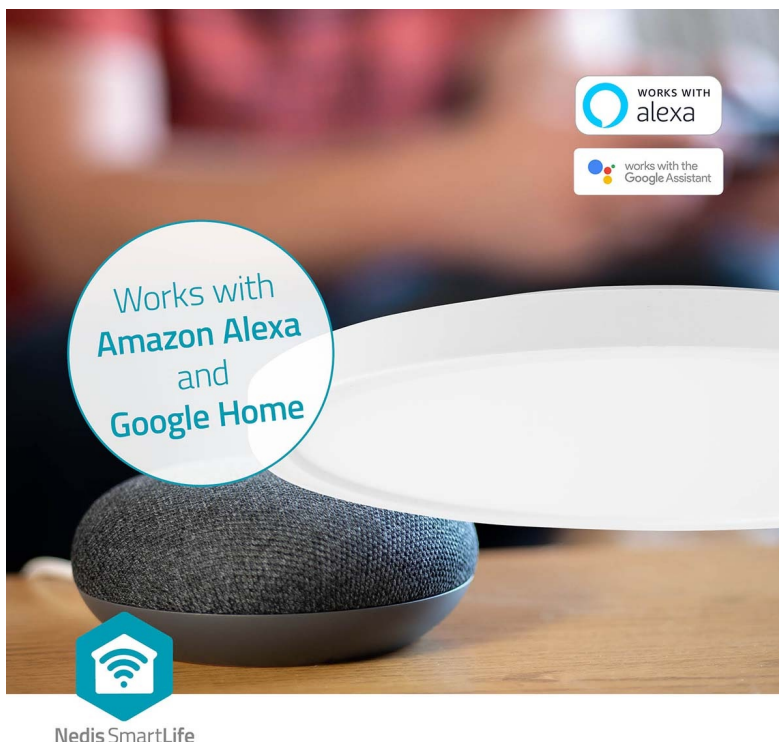

## NEDIS WIFILAC31WT 18W BÍLÉ

Cena celkem:	<b>862 Kč</b> <b>(bez DPH: 713 Kč)</b>
Běžná cena:	<b>949 Kč</b>
Ušetříte:	<b>86 Kč</b>
Kód zboží:	OSVNED1089
Part No.:	WIFILAC31WT
Záruka:	24 měs.
Stav:	Nové zboží

#### Nastavte osvětlení chytře s Nedis WIFILAC31WT

**LED stropní svítidlo Nedis WIFILAC31WT** do každé domácnosti. Díky **funkci stmívání** vytvoří pohodou atmosféru přesně podle vašich představ. Poskytne jasné osvětlení pro práci i přívětivé přitmí pro večerní romantiku a relax. Na pohled se vyznačuje elegantním a ultratenkým designem, díky čemuž skvěle zapadne do moderního interiéru a místností, jako jsou ložnice, chodby nebo haly.

Nedis SmartLife

**Stropní světlo Nedis WIFILAC31WT** podporuje **bezdrátové připojení pomocí Wi-Fi** a **mobilní aplikaci Nedis Smartlife**. Ve spojení s chytrým mobilním zařízením tak pak jednoduše nastavíte například časové plány pro osvětlení v danou hodinu, například těsně před návratem domů nebo pro probuzení. Pomocí aplikace také **snadno nastavíte barvu osvětlení nebo teplotu barev**.

### Nedis WIFILAC31WT 18 W

Stmívatelné LED stropní svítidlo pro chytrou domácnost. Svítidlo lze pomocí technologie Wi-Fi propojit s aplikací **Nedis SmartLife** v chytrém telefonu a vy tak můžete dálkově ovládat **barvu osvětlení, jas i teplotu barev** dle svých potřeb. Dále je k dispozici možnost spárování s ostatními chytrými produkty, automatické zapínání při západu slunce nebo **podpora hlasových asistentů** Siri, Amazon Alexa a Google Home.