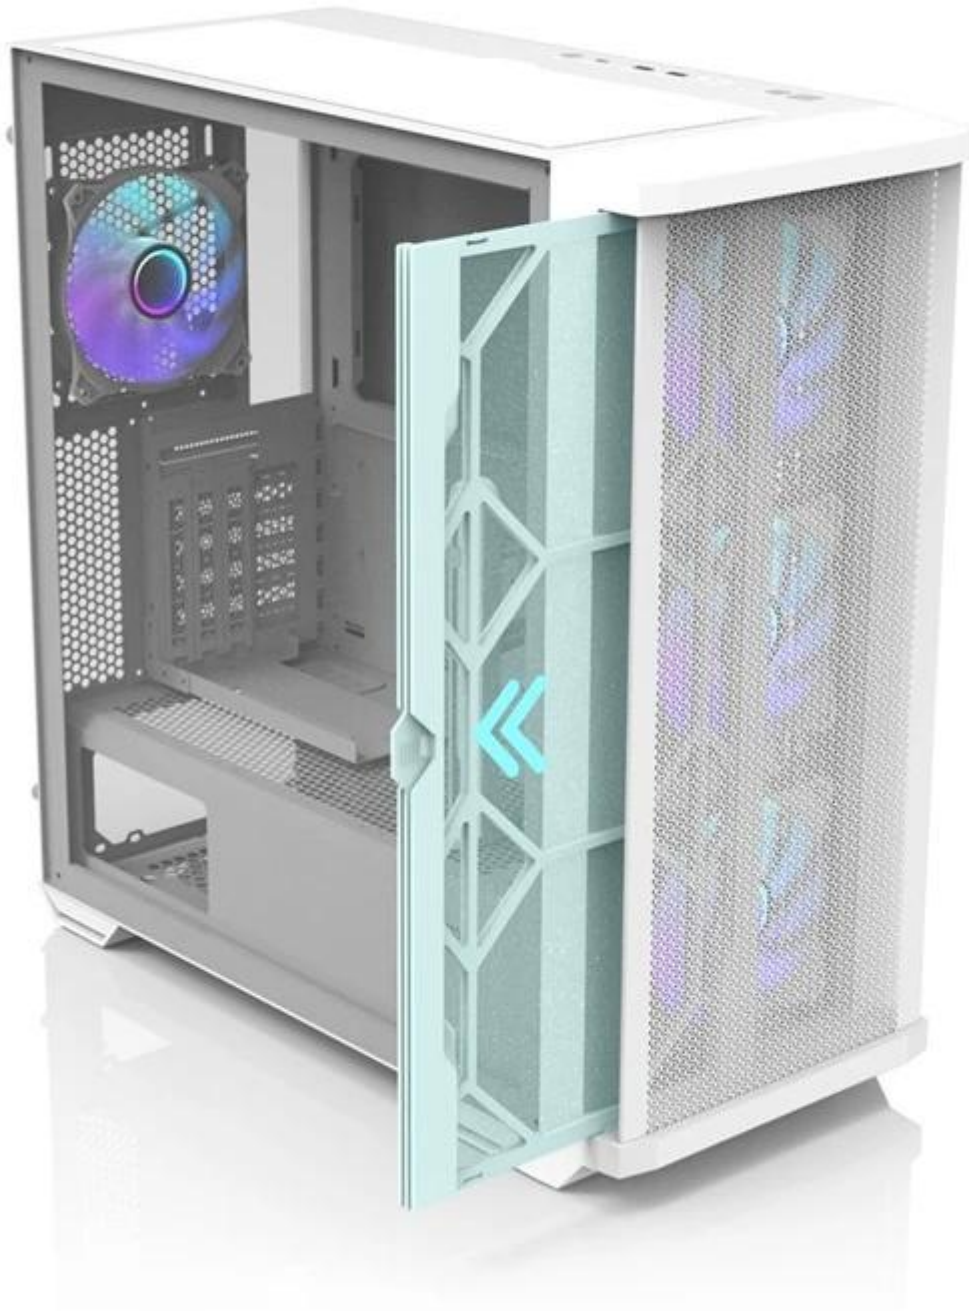

ZALMAN Z10 DUO WHITE

Cena celkem:	2 282 Kč (bez DPH: 1 886 Kč)
Běžná cena:	2 511 Kč
Ušetříte:	228 Kč
Kód zboží:	CASZAL00491
Part No.:	Z10 DUO White
Záruka:	24 měs.
Stav:	Nové zboží

Popis

ZALMAN Z10 Duo - skříň, do které se vejdou všechny vaše PC komponenty

Počítačová skříň ZALMAN Z10 Duo ve formátu **Middle Tower** se vyznačuje stylovým vzezřením a zesílenou konstrukcí. S přehledem pojme všechny komponenty a umožní vám vytvořit moderní herní PC nebo multimediální centrum. Nabízí celkem **4 předinstalované ventilátory s ARGB podsvícením**, které podpoří gamingový vzhled.

Díky **perforovanému přednímu panelu** a průhledné bočnici osvětlení maximálně vynikne. Chybět nesmí ani **prachový filtr**, který představuje další vrstvu ochrany proti vniknutí prachu nebo drobných nečistot. Na horním panelu pak najdete četnou konektorovou výbavu pro připojení periférií, jako jsou flashdisky nebo sluchátka.

Front Panel

Dust Filter

Full Mesh

Tempered Glass

ZALMAN Z10 Duo White

Počítačová skříň v provedení **Middle tower**. Na horním panelu jsou umístěny dva **USB 3.0 porty**, jeden **USB-C 3.1 port**, sluchátkový výstup a vstup pro mikrofon. Skříň je osazena celkem **čtyřmi ventilátory s ARGB podsvícením** o velikosti 120 mm. **Průhledná bočnice** společně s perforovaným předním panelem zajišťuje vytříbený design. Perforovaný přední panel je navíc možné vyměnit za přiložené tvrzené sklo a nechat tak ještě více vyniknout stylové ARGB podsvícení předních ventilátorů. Důmyslné řešení umožňuje pohodlné umístění **až 360 mm dlouhého výměníku** vodního chlazení na přední či horní straně. Ve skříni je dostatek prostoru pro chladič CPU do výšky až 173 mm a grafickou kartu o délce až 395 mm. Součástí skříňe je interní ARGB ovladač pro až 6 ventilátorů a **sada prachových filtrů**. Dodávána je **bez zdroje**.