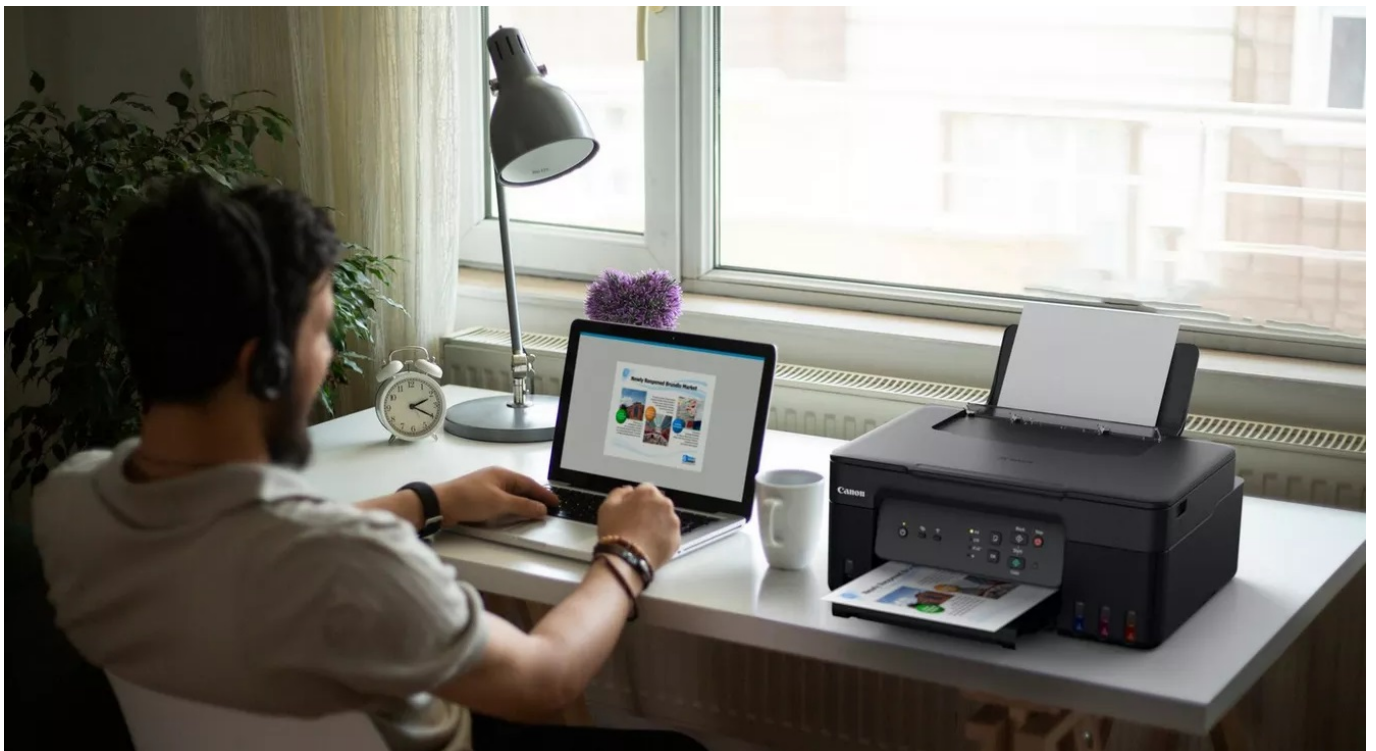

### Canon PIXMA G3430 - zefektivní a zlevní procesy v kanceláři

**Multifunkční tiskárna Canon PIXMA G3430** si vzala za úkol kvalitní tisk při dosažení výrazné úspory nákladů. **Podporuje tisk, kopírování a skenování**, takže běžné kancelářské procesy zvládnete jen s jedním zařízením. Je ideální do domácnosti i osobní kanceláře a díky **systému MegaTank** ušetříte, co to jen jde. **Multifunkce Canon PIXMA G3430** se vyznačuje přítomností **doplnitelných zásobníků s vysokou výtežností**, takže s jednou sadou standardních inkoustových lahvíček vytisknete až 4600 stran.

V porovnání s běžnými kazetovými tiskárnami tak **vychází provozní náklady na velmi nízkou částku**. Samozřejmostí je jednoduché ovládání, aby nastavení tisku a všech úloh zvládl každý. Systém vyměnitelných zásobníků je nejenom úsporný, ale také se snadno udržuje v ideální kondici. Tento model dosahuje **rychlosti tisku až 11 stran za minutu**. Potěší také podpora bezsrátového připojení pomocí **Wi-Fi**.

### Canon PIXMA G3430

Multifunkční barevná inkoustová tiskárna formátu **A4** nabízející vysoké rozlišení tisku **až 4800 × 1200 DPI** při rychlosti **11 stran za minutu** černobíle a **6 stran za minutu** barevně. Disponuje vestavěným skenerem s rozlišením **600 × 1200 DPI** a zásobníkem papíru s kapacitou **100 listů**. Umístění nádržek na **inkoust v přední části** tiskárny umožňuje snadný přístup při doplňování inkoustu i přehled o jeho stávající hladině. Potěší také podpora tisku bez okrajů. Propojení s počítačem lze realizovat jak drátově skrze **USB**, tak bezdrátově skrz **Wi-Fi**. Je také kompatibilní s inteligentními hlasovými asisenty **Amazon Alexa a Google Assistant**.