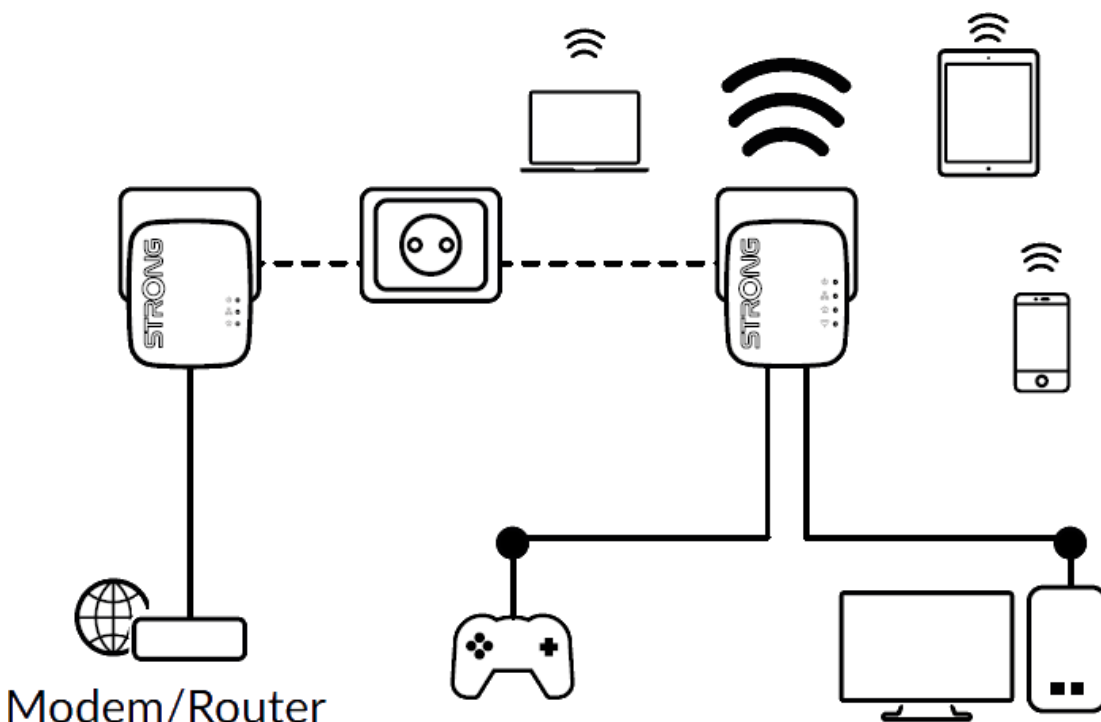

**Popis****Strong Powerline WF 600 DUO MINI**

Vytvořte si velmi snadno vysokorychlostní **Wi-Fi hotspot** s rychlostí **až 300 Mbit/s** pomocí stávající elektroinstalace vaší domácnosti. Jednoduše připojte adaptér Powerline 600 MINI k vašemu stávajícímu internetovému modemu prostřednictvím **portu Ethernet** a okamžitě získáte připojení k internetu dostupné **z jakékoli napájecí zásuvky**. Pak pomocí adaptéru Wi-Fi 600 MINI můžete vytvořit ve vybrané místnosti nový Wi-Fi hotspot a během několika minut tak rozšířit pokrytí vaší domácnosti Wi-Fi signálem.

Sada obsahuje jeden adaptér Powerline 600 MINI a jeden adaptér Powerline Wi-Fi 600 MINI. Součástí balení jsou dva ethernet kabely.

**ZÁKLADNÍ SPECIFIKACE**

**Přenosová rychlost:** až 600 Mbit/s (300 Mbit/s bezdrátově)

**Standard Powerline:** HomePlug AV, IEEE802.3, IEEE802.3u

**Dosah:** až 300 m

**Barva:** bílá

**Powerline 600 MINI**

**Rozhraní:** 1× RJ-45 100/100 Mbps

**Rozměry:** 75 × 68 × 63 mm

**Hmotnost:** 79 g

**Powerline Wi-Fi 600 MINI**

**Standard sítě:** IEEE 802.11b/g/n

**Rozhraní:** 2× RJ-45 10/100 Mbps

**Zabezpečení:** 128bitové AES, WEP, WPA/WPA2, WPA-PSK/WPA2-PSK, podpora WPS

**Rozměry:** 75 × 68 × 63 mm

**Hmotnost:** 94,6 g