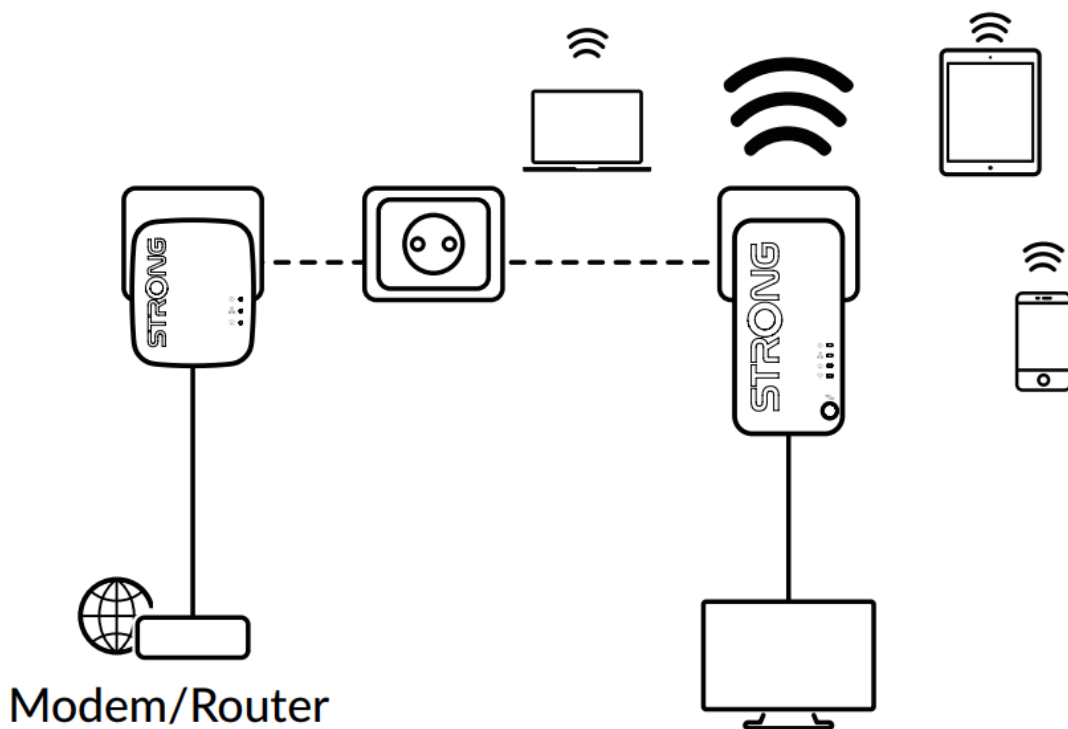

### Strong Powerline WF 1000 DUO MINI

Vytvořte si velmi snadno vysokorychlostní **Wi-Fi hotspot** s rychlostí **až 750 Mbit/s** pomocí stávající elektroinstalace vaší domácnosti. Jednoduše připojte adaptér Powerline 1000 MINI k vašemu stávajícímu internetovému modemu prostřednictvím **portu Ethernet** a okamžitě získáte připojení k internetu dostupné **z jakékoli napájecí zásuvky**. Pak pomocí adaptéru Wi-Fi 1000 MINI můžete vytvořit ve vybrané místnosti nový Wi-Fi hotspot a během několika minut tak rozšířit pokrytí vaší domácnosti Wi-Fi signálem.

Sada obsahuje jeden adaptér Powerline 1000 MINI a jeden adaptér Powerline Wi-Fi 1000 MINI. Součástí balení jsou dva ethernet kabely.

**Dosah:** až 300 m

**Barva:** bílá

**Powerline 1000 MINI**

**Rozhraní:** 1× RJ-45 100/100/1000 Mbps

**Rozměry:** 75 × 68 × 63 mm

**Hmotnost:** 79 g

**Powerline Wi-Fi 1000 MINI**

**Standard sítě:** IEEE 802.11b/g/n

**Rozhraní:** 1× RJ-45 10/100/1000 Mbps

**Zabezpečení:** 128bitové AES, WPA/WPA2, WPA-PSK/WPA2-PSK, podpora WPS

**Rozměry:** 117 × 72,5 × 60 mm

**Hmotnost:** 120 g