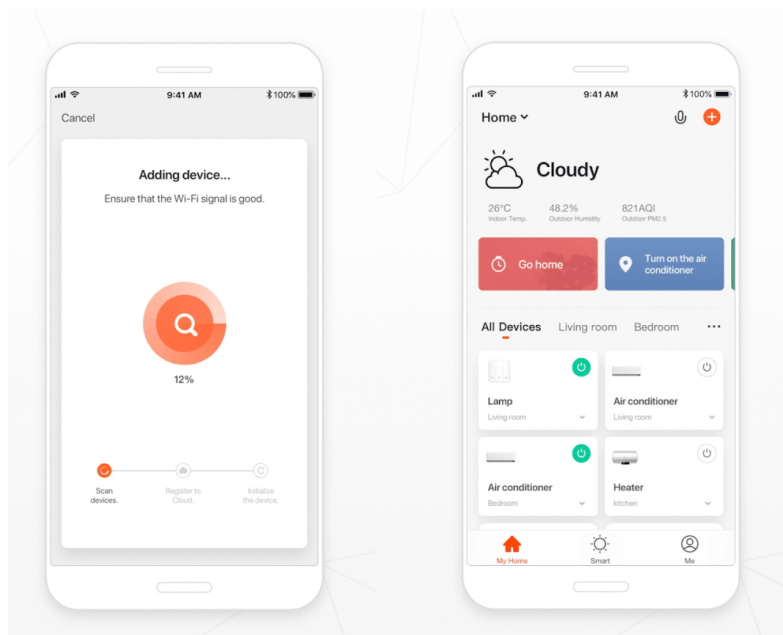

#### IMMAX NEO DORMINE - chytré osvětlení, které má styl

**Stahovací bodové světlo IMMAX NEO DORMINE SMART** v elegantním designu se skvěle hodí do každé moderní domácnosti – do jídelny, kuchyně, ložnice nebo obývacího pokoje. **Závěsný systém** umožňuje variabilní nastavení výšky dle výšky stropu nebo vašich požadavků. **Barevná teplota 3000K** poskytuje příjemné osvětlení v místnosti. **Bodové světlo směřuje dolů** a osvětluje místo před vámi.

Současně poskytuje také **nepřímé osvětlení vzhůru bez oslnění**. Díky kompaktním rozměrům nezabere příliš prostoru. Samozřejmostí je funkce **stmívání**, takže se přizpůsobí všem vašim požadavkům. **Svítilno IMMAX NEO DORMINE SMART**

Ize jednoduše **ovládat pomocí aplikace Immax NEO PRO** ve vašem smartphonu nebo tabletu. Nechybí ani **fyzické dálkové ovládání**, které je součástí balení.

### IMMAX NEO DORMINE SMART 6 W

Designové LED stahovací svítidlo, ideální např. nad kuchyňský ostrůvek či jídelní stůl. **Bodové světlo svítí dolů a jemné nepřímé světlo svítí vzhůru**, světlo vás tedy nebude nijak nepříjemně oslňovat. Závěsný systém umožňuje maximální **variabilitu výšky**, během sekundy stáhnete svítidlo dolů nebo vytáhnete zpět. Lustr se zafixuje vždy ve zvolené výšce. Svítidlo lze propojit s chytrou aplikací **IMMAX NEO PRO** a ovládat tak celou síť domácích světelných zdrojů skrze dálkový ovladač či aplikaci v mobilním telefonu. Systém je **kompatibilní s iOS, Android, Amazon Alexa, Apple Siri, Google Assistant, Tuya, Philips HUE či Somfy**. Dálkové ovládání je součástí balení.