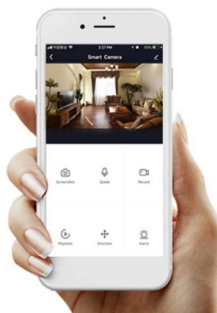

#### IMMAX NEO DORMINE - chytré osvětlení, které má styl

**Stahovací bodové světlo IMMAX NEO DORMINE SMART** v elegantním designu se skvěle hodí do každé moderní domácnosti – do jídelny, kuchyně, ložnice nebo obývacího pokoje. **Závěsný systém** umožňuje variabilní nastavení výšky dle výšky stropu nebo vašich požadavků. **Barevná teplota 3000K** poskytuje příjemné osvětlení v místnosti. **Bodové světlo směřuje dolů** a osvětluje místo před vámi.

Ize jednoduše **ovládat pomocí aplikace Immax NEO PRO** ve vašem smartphonu nebo tabletu. Nechybí ani **fyzické dálkové ovládání**, které je součástí balení.

### IMMAX NEO DORMINE SMART 6 W

Designové LED stahovací svítidlo, ideální např. nad kuchyňský ostrůvek či jídelní stůl. **Bodové světlo svítí dolů a jemné nepřímé světlo svítí vzhůru**, světlo vás tedy nebude nijak nepříjemně oslňovat. Závěsný systém umožňuje maximální **variabilitu výšky**, během sekundy stáhnete svítidlo dolů nebo vytáhnete zpět. Lustr se zafixuje vždy ve zvolené výšce. Svítidlo lze propojit s chytrou aplikací **IMMAX NEO PRO** a ovládat tak celou síť domácích světelných zdrojů skrze dálkový ovladač či aplikaci v mobilním telefonu. Systém je **kompatibilní s iOS, Android, Amazon Alexa, Apple Siri, Google Assistant, Tuya, Philips HUE či Somfy**. Dálkové ovládání je součástí balení.