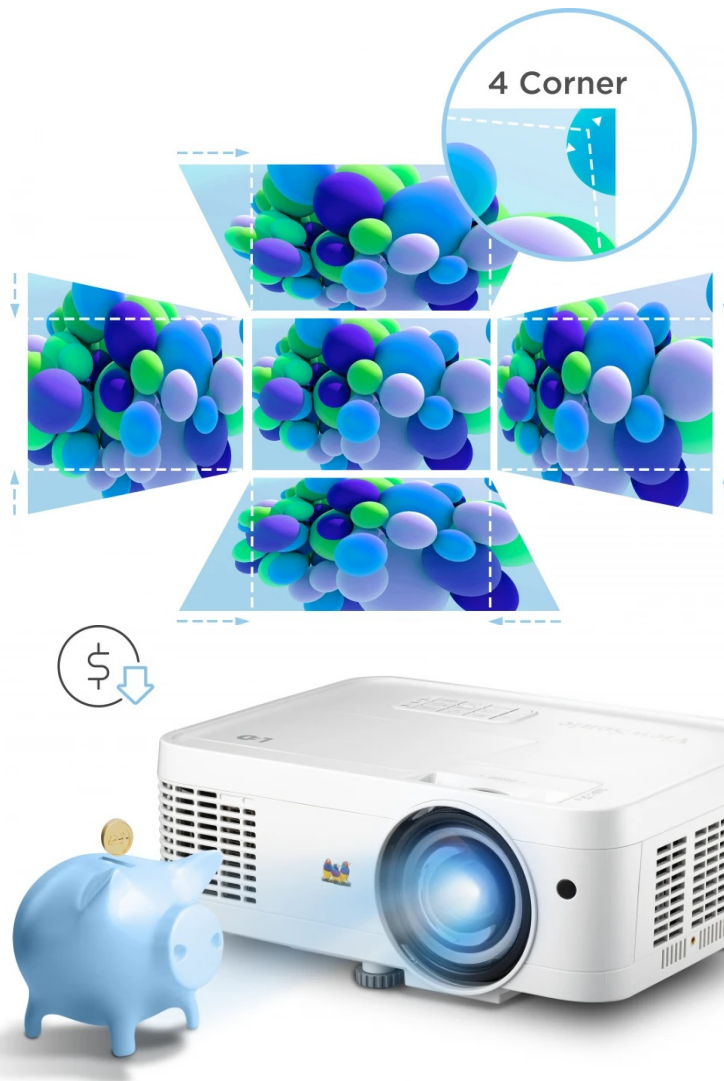

Pokročilá LED technologie na jedné straně snižuje spotřebu, na druhé straně podporuje **vysoký jas až 3000 ANSI lumenů**. Ve spojení s vysokým kontrastním poměrem produkuje jasný a dobře čitelný obraz i v osvětleném interiéru. Mezi další přednosti projektoru **ViewSonic LS560W** patří **krátká projekční vzdálenost**, která vám poskytne obří plochu o velikosti 100 palců ze vzdálenosti pouhých 1,1 m.

Samozřejmostí je přítomnost funkce pro korekci lichoběžníkového zkreslení obrazu. Možnost otáčení zajistí nastavení do požadovaného úhlu vertikálně a kreativní aplikace na stropy, stěny nebo podlahy. Konstrukce se vyznačuje přítomností pokročilého chlazení, které umožňuje bezproblémový **provoz v režimu 24/7**, a také **stupněm krytí IP5X** pro spolehlivé těsnění a ochranu optické jednotky před prachem.

ViewSonic LS560WH

Projektor s **krátkou projekční vzdáleností**, WXGA rozlišením **1280 × 800 px**, jasnem **3000 ANSI lumenů** a kontrastním poměrem **3 000 000 : 1**. Díky funkci digitálního zoomu a korekci lichoběžníkového zkreslení můžete mít obraz přesně tam, kde potřebujete. Projektor dokáže vytvořit promítací plochu **o velikosti až 300"**. Mimo to dokáže věrně zobrazit jakékoliv scény ve 2D i **3D**. Podporuje také **360° projekci**, promítání obrazu na strop, stěny, podlahu nebo dokonce šikmé plochy, například ve veřejných prostorách. Bezúdržbový provoz a dlouhou životnost projektoru zajistí prachotěsně uzavřená optická jednotka splňující certifikaci **IP5X**. Základní ozvučení zajistí **integrováný reproduktor** s výkonem 2 W.

Součástí balení je dálkové ovládání.

ZÁKLADNÍ SPECIFIKACE

Systém projekce: DLP

Rozlišení: 1280 × 800 px

Jas: 3000 ANSI lumenů

Kontrastní poměr: 3 000 000 : 1

Rozhraní: 1× HDMI, 1× USB, 1× audio výstup, 1× audio vstup, 1× RJ-45, 1× RS232