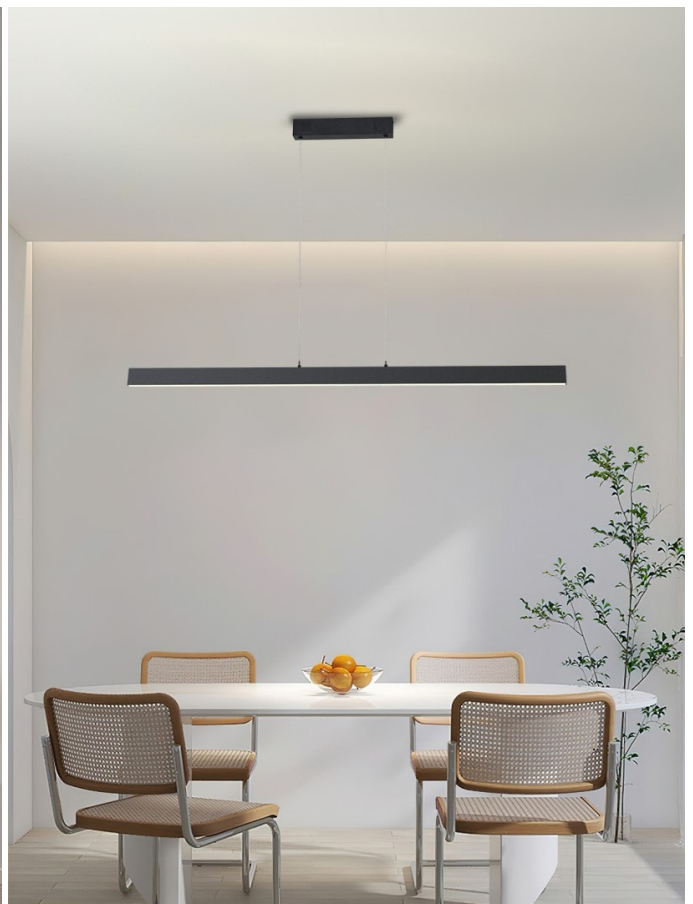

LED stropní svítidlo IMMAX NEO LITE TRIANGOLO Smart přináší světlo do každé místnosti. Svým minimalistickým designem skvěle zapadne například do moderní kuchyně, jídelny, ale také třeba obývacího pokoje. Vyznačuje se snadnou a rychlou **instalací bez nutnosti brány (Bridge)**, takže snížíte pořizovací náklady a flexibilní ovládání je možné bezdrátově pomocí **Bluetooth** a síť Wi-Fi.

IMMAX NEO LITE TRIANGOLO 28 W

Závěsné LED svítidlo je skvělou volbou pro osvětlení kuchyňských ostrůvků a jídelních stolů. Osvětlení lze upravit dle aktuální činnosti a zvolený odstín bílé barvy světla vnese do místnosti vždy jinou atmosféru.