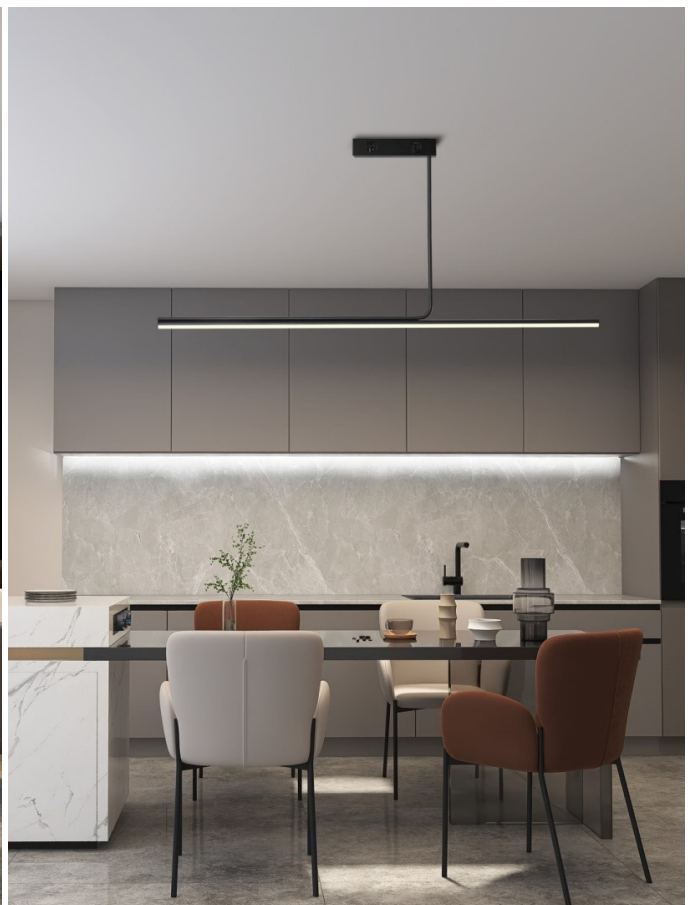

LED stropní svítidlo IMMAX NEO LITE ASTA Smart přináší světlo do každé místnosti. Svým minimalistickým designem skvěle zapadne například do moderní kuchyně, jídelny, ale také třeba obývacího pokoje. Vyznačuje se snadnou a rychlou **instalací bez nutnosti brány (Bridge)**, takže snížíte pořizovací náklady a flexibilní ovládání je možné bezdrátově pomocí **Bluetooth** a sítí Wi-Fi.

domácnosti jakoukoli atmosféru, ať už pro práci nebo relax. Samozřejmostí je také kontrola pomocí **dálkového IR ovladače**, který je součástí balení.

IMMAX NEO LITE ASTA 28 W

Závěsné LED svítidlo je skvělou volbou pro osvětlení kuchyňských ostrůvků a jídelních stolů. Osvětlení lze upravit dle aktuální činnosti a zvolený odstín bílé barvy světla vnese do místnosti vždy jinou atmosféru.