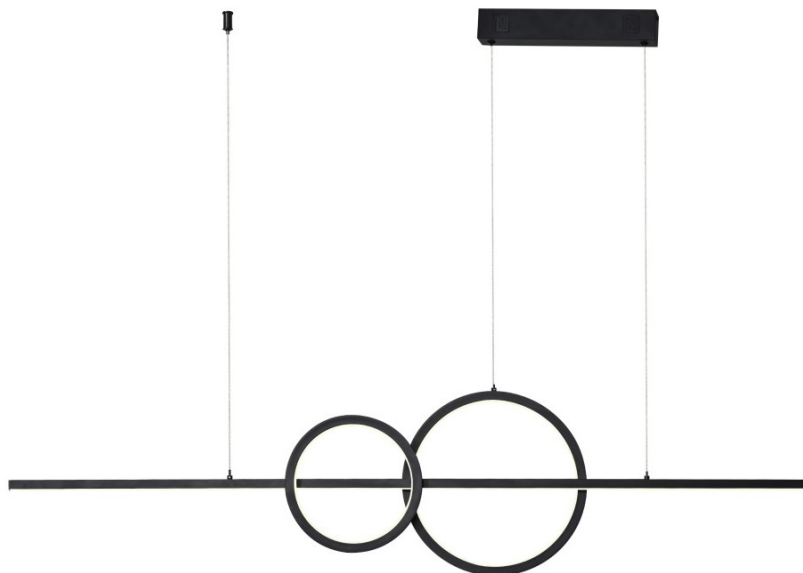

## Variabilní osvětlení nejen pro chytrou domácnost - IMMAX NEO LITE RONDAS

**LED stropní svítidlo IMMAX NEO LITE RONDAS Smart** přináší světlo do každé místnosti. Svým minimalistickým designem skvěle zapadne například do moderní kuchyně, jídelny, ale také třeba obývacího pokoje. Vyznačuje se snadnou a rychlou **instalací bez nutnosti brány (Bridge)**, takže snížíte pořizovací náklady a flexibilní ovládání je možná bezdrátově pomocí **Bluetooth** a síť Wi-Fi.

### IMMAX NEO LITE RONDAS 56 W

Elegantní závěsné LED svítidlo je skvělou volbou pro osvětlení kuchyňských ostrůvků a jídelních stolů. Osvětlení lze upravit

dle aktuální činnosti a zvolený odstín bílé barvy světla vnese do místnosti vždy jinou atmosféru.

**Vstupní napětí:** AC 220 V

**Rozměry:** 1313 × 60 mm

**Délka závěsu:** max. 1500 mm

**Barva:** černá

**Energetická třída (EEI):** G

---

**TuyaSmart:**

[Aplikace pro Android](#)