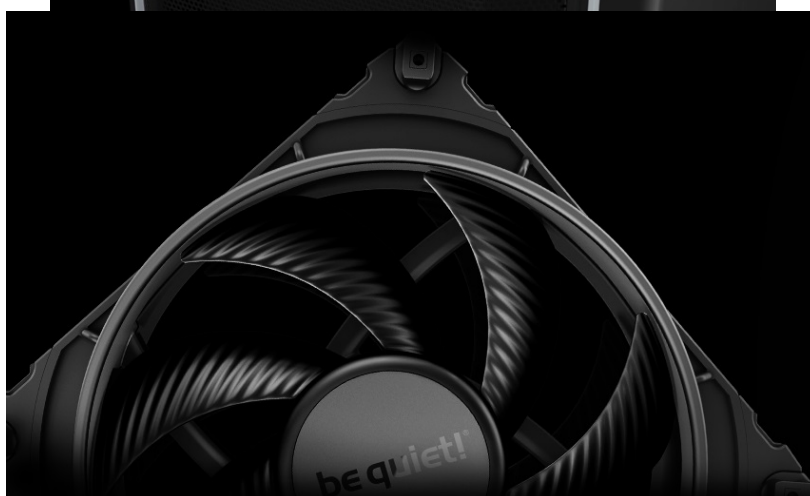

## BE QUIET! DARK BASE 701 ČERNÁ

Cena celkem:	<b>5 959 Kč</b>
	<b>(bez DPH: 4 925 Kč)</b>
Běžná cena:	<b>6 555 Kč</b>
Ušetříte:	<b>596 Kč</b>
Kód zboží:	CASBQT1160
Part No.:	BGW58
Záruka:	36 měs.
Stav:	Nové zboží

#### Be quiet! DARK BASE 701 - rozjeté komponenty na jednom místě

PC skříň **Be quiet! DARK BASE 701** svým designem podporuje maximální průtok vzduch a stabilní chod celého systému. **Extra prodyšná konstrukce** je ideální pro výkonné komponenty, které jsou chlazeny vzduchem. Skříň ve formátu **Middle Tower** disponuje trojicí předinstalovaných ventilátorů, které skvěle balancují mezi chladicím výkonem a tichým provozem.

**PC skříň Be quiet! DARK BASE 701** představuje ideální volbu pro všestranné využití, ať už v pracovní nebo multimediální sféře. Fanoušci estetiky ocení **konstrukci s průhlednou bočnicí**. Zkušení uživatelé zase mohou naplno využít vnitřní prostor skříně, který neklade téměř žádná omezení, co se kreativity týče. Je **kompatibilní s celou řadou komponent** různých formátů a velikostí, a to včetně třeba vodního chlazení. Samozřejmostí je výbava v podobě **prachových filtrů** nebo **konektorů**.

### **Be quiet! DARK BASE 701**

Kvalitní počítačová skříň s průhlednou bočnicí formátu **Middle Tower** nabízí dostatek prostoru pro uložení **až pěti disků**. Předinstalovány jsou **tři 140 mm ventilátory**, které lze optimalizovat jak pro tichý chod, tak pro výkon bez kompromisu pomocí tlačítek na horním panelu. Zde se také nachází **dva porty USB 3.0**, jeden port **USB-C**, sluchátkový výstup a audio vstup pro mikrofon. Herní design ještě doplňuje elegantní **ARGB osvětlení**. Ve skříně je dostatek prostoru pro chladič CPU do