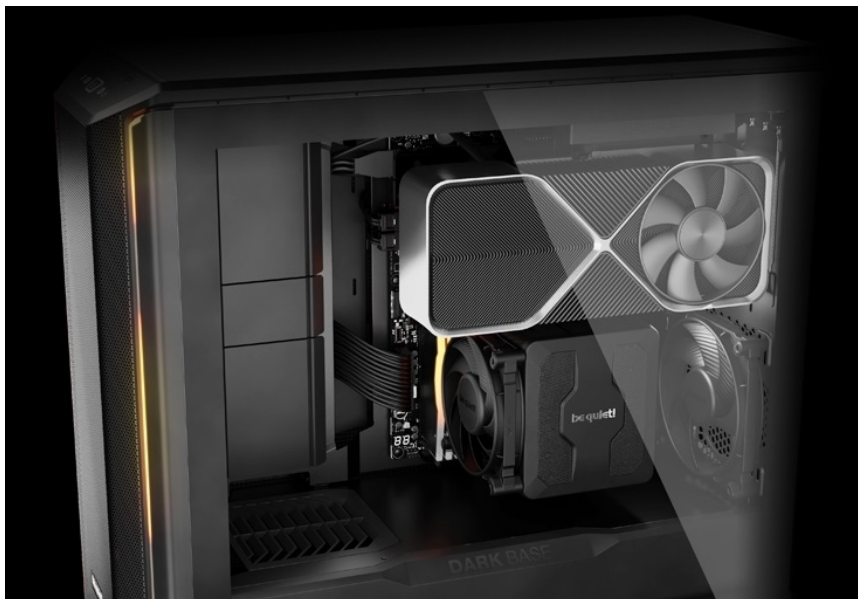

## BE QUIET! DARK BASE 701 ČERNÁ

Cena celkem:	<b>5 959 Kč</b>
	<b>(bez DPH: 4 925 Kč)</b>
Běžná cena:	<b>6 555 Kč</b>
Ušetříte:	<b>596 Kč</b>
Kód zboží:	CASBQT1160
Part No.:	BGW58
Záruka:	36 měs.
Stav:	Nové zboží

#### Be quiet! DARK BASE 701 - rozjeté komponenty na jednom místě

PC skříň **Be quiet! DARK BASE 701** svým designem podporuje maximální průtok vzduch a stabilní chod celého systému. **Extra prodyšná konstrukce** je ideální pro výkonné komponenty, které jsou chlazeny vzduchem. Skříň ve formátu **Middle Tower** disponuje trojicí předinstalovaných ventilátorů, které skvěle balancují mezi chladicím výkonem a tichým provozem.

**PC skříň Be quiet! DARK BASE 701** představuje ideální volbu pro všestranné využití, ať už v pracovní nebo multimediální sféře. Fanoušci estetiky ocení **konstrukci s průhlednou bočnicí**. Zkušení uživatelé zase mohou naplno využít vnitřní prostor skříně, který neklade téměř žádná omezení, co se kreativity týče. Je **kompatibilní s celou řadou komponent** různých formátů a velikostí, a to včetně třeba vodního chlazení. Samozřejmostí je výbava v podobě **prachových filtrů** nebo **konektorů**.

### **Be quiet! DARK BASE 701**

Kvalitní počítačová skříň s průhlednou bočnicí formátu **Middle Tower** nabízí dostatek prostoru pro uložení **až pěti disků**. Předinstalovány jsou **tři 140 mm ventilátory**, které lze optimalizovat jak pro tichý chod, tak pro výkon bez kompromisu pomocí tlačítek na horním panelu. Zde se také nachází **dva porty USB 3.0**, jeden port **USB-C**, sluchátkový výstup a audio vstup pro mikrofon. Herní design ještě doplňuje elegantní **ARGB osvětlení**. Ve skříně je dostatek prostoru pro chladič CPU do