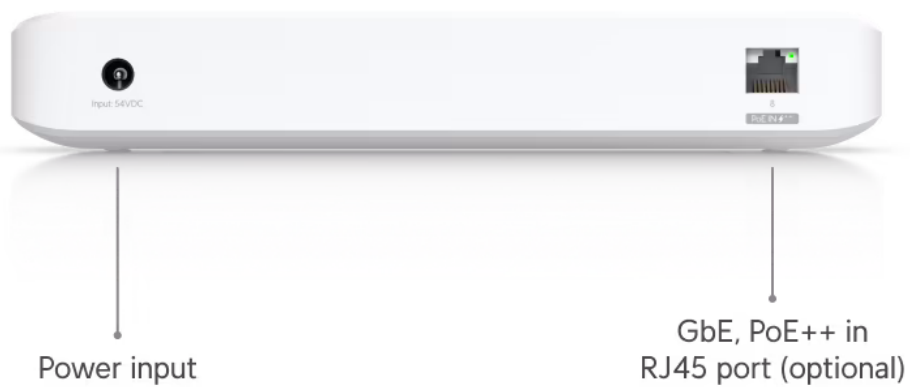

### Ubiquiti UniFi Switch Ultra + 210W AC adaptér

UniFi Switch Ultra je osazen **sedmi výstupními GbE PoE+ RJ-45 porty a jedním vstupním GbE PoE++ RJ-45 portem**. Jedná se o **L2 switch** s celkovou kapacitou **16 Gbps**, neblokovanou **propustností 8 Gbps** a PoE budgetem až **202 W** (v závislosti na typu napájení). Switch lze napájet buď přes DC konektor (54 V DC), nebo přes PoE++ (802.3at/bt) vstup na zadní straně. Díky přiloženému držáku jej lze snadno upevnit na stěnu.

### Součástí balení je 210W napájecí adaptér.

- 7x GbE RJ-45 PoE+ výstup
- 1x GbE RJ-45 PoE++ vstup
- 42 W PoE budget (vstup PoE++)
- 202 W PoE budget (napájecí adaptér)
- Možnost montáže na stěnu (montážní sada je součástí)

### ZÁKLADNÍ SPECIFIKACE

**Porty:** 1× GbE RJ-45 PoE++, 7× GbE RJ-45 PoE+  
**Kapacita switche:** 16 Gbps  
**Celková neblokující propustnost:** 8 Gbps  
**Podpora PoE:** ano (802.3af/at/bt, 202 W PoE budget)  
**Rozměry:** 203 × 76 × 33 mm  
**Hmotnost:** 320 g

### Manuál (montážní návod):

[Ubiquiti UniFi Switch Ultra](#)

---

\* With the included AC power adapter.