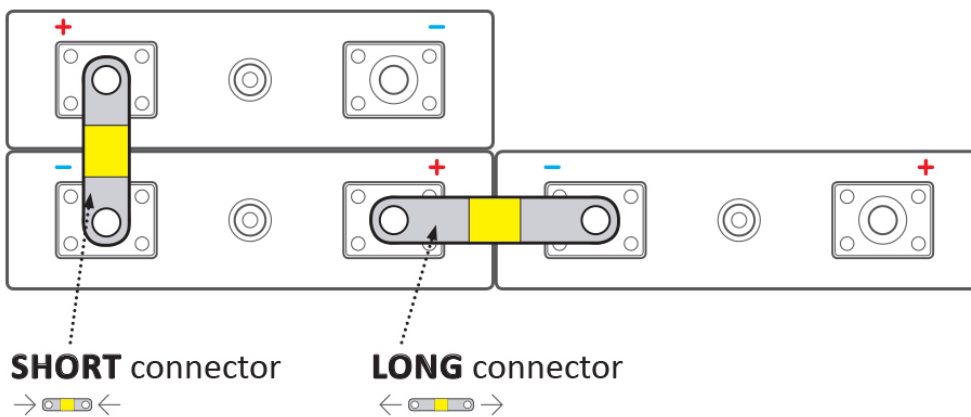

ELERIX EX-TC30/6

Cena celkem:

53 Kč
(bez DPH: 43 Kč)

Běžná cena:

58 Kč

Ušetříte:

5 Kč

Kód zboží:

BATELX0074

Part No.:

EX-TC30/6

Záruka:

24 měs.

Stav:

Nové zboží

Popis

ELERIX EX-TC30/6

Terminálový konektor **pro Lithiové články LiFePO4 značky ELERIX**. Konektor vhodný pro připojení baterií **ELERIX EX-L10, EX-L15 a EX-L25**. Skládá se z více vrstev měděného materiálu.

Zkontrolujte rozměry článků a vaše požadavky na připojení. Viz rozdíl v používání dlouhých a krátkých konektorů: