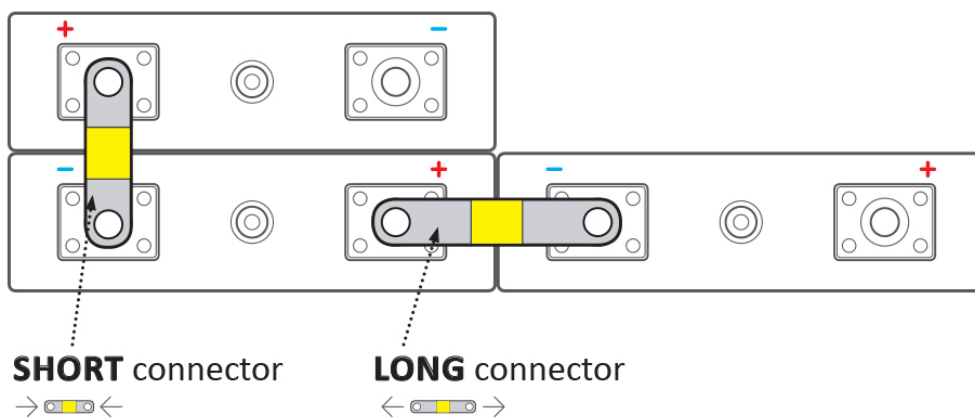

BATELX0076

Part No.:

EX-TC35/6

Záruka:

24 měs.

Stav:

Nové zboží

Popis

ELERIX EX-TC35/6

Terminálový konektor **pro Lithiové články LiFePO4 značky ELERIX**. Konektor vhodný pro připojení baterie **ELERIX EX-L25**. Skládá se z více vrstev měděného materiálu.

Zkontrolujte rozměry článků a vaše požadavky na připojení. Viz rozdíl v používání dlouhých a krátkých konektorů:

Zatížitelnost koncového konektoru není lineární! Zatížitelnost klesá s rostoucím průřezem svorkového konektoru.

ZÁKLADNÍ SPECIFIKACE

Rozteč: 35 mm

Rozměry: 47 × 12 × 1 mm

Kompatibilita: ELERIX EX-L25

Materiál: měď